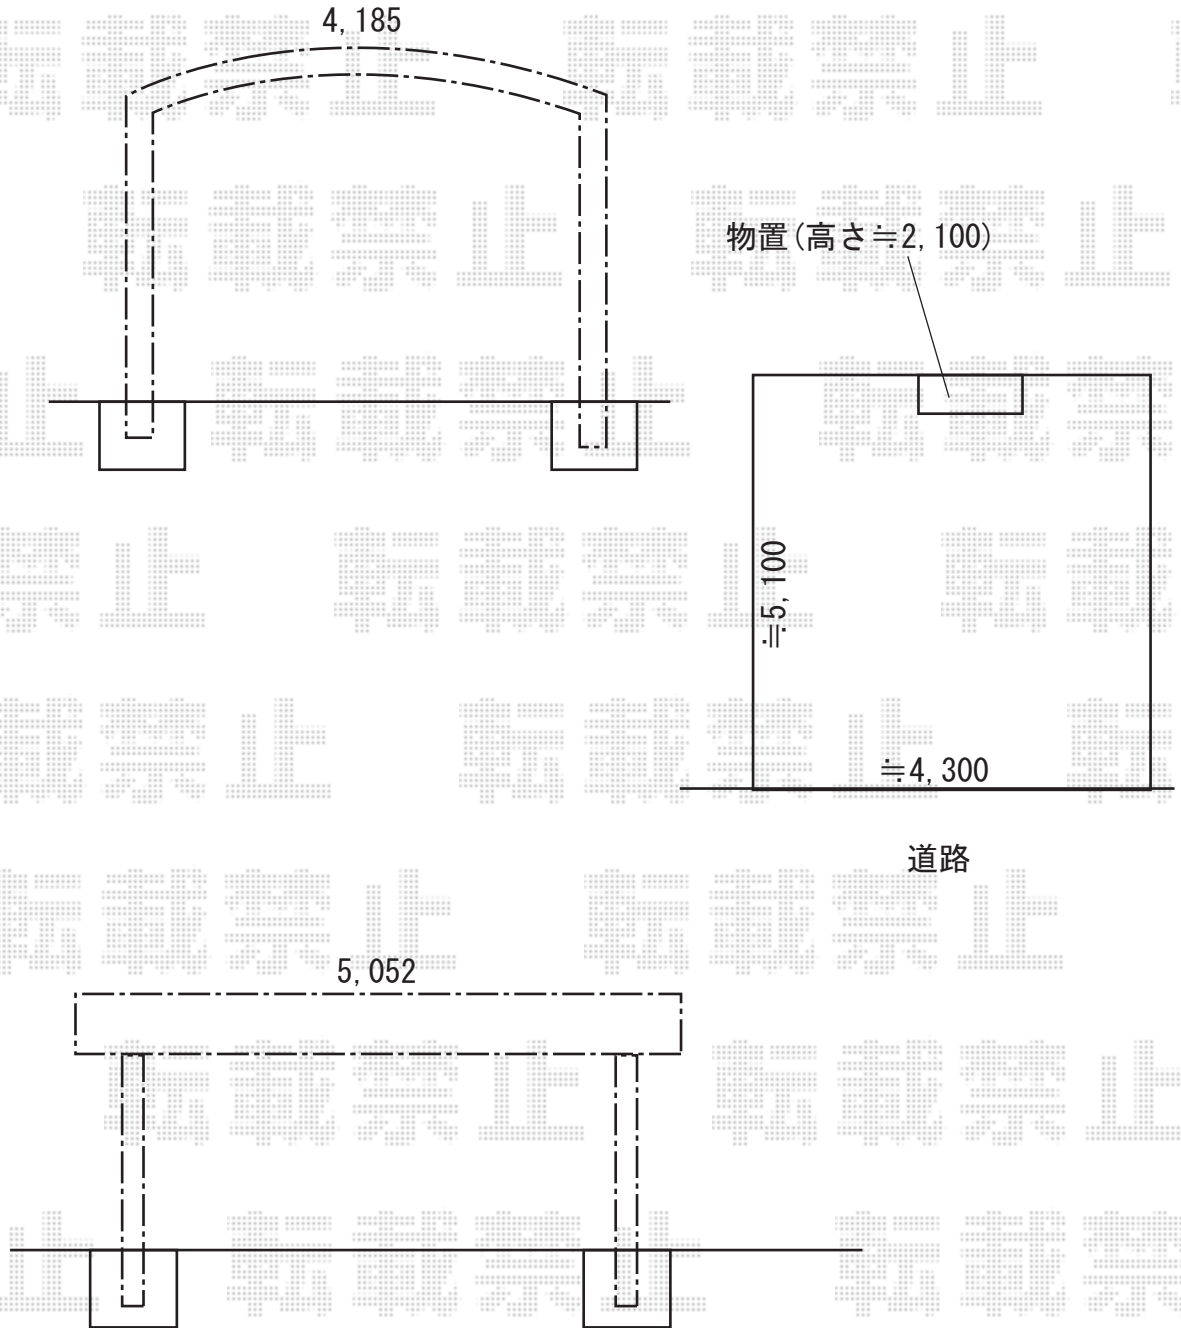

カーポート 施工概略図

YKK AP レイナツインポートグラン 積雪~20cm対応
幅= 4,185mm
奥行= 5,052mm
色: ピュアシルバー
屋根材: 熱線遮断ポリカーボネート (アースブルーマット調)
柱仕様: 標準柱仕様 (有効高 約2,000mm)

2019-7-629622

担当者

新西