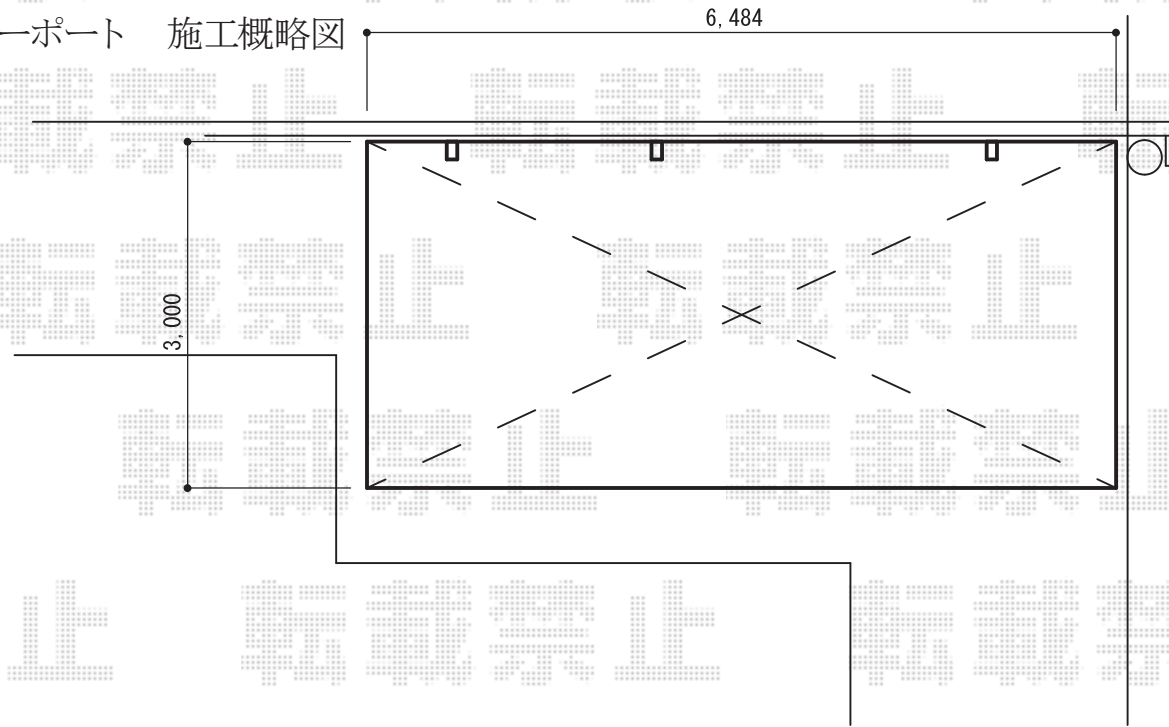

カーポート 施工概略図

YKK AP レイナポートグラン 延長 積雪~20cm対応
幅= 3,000mm
奥行= 6,484mm
色: カームブラック
屋根材: 熱線遮断ポリカーボネート(クリアマット)
柱仕様: ハイルフ柱仕様(有効高 約2,350mm)