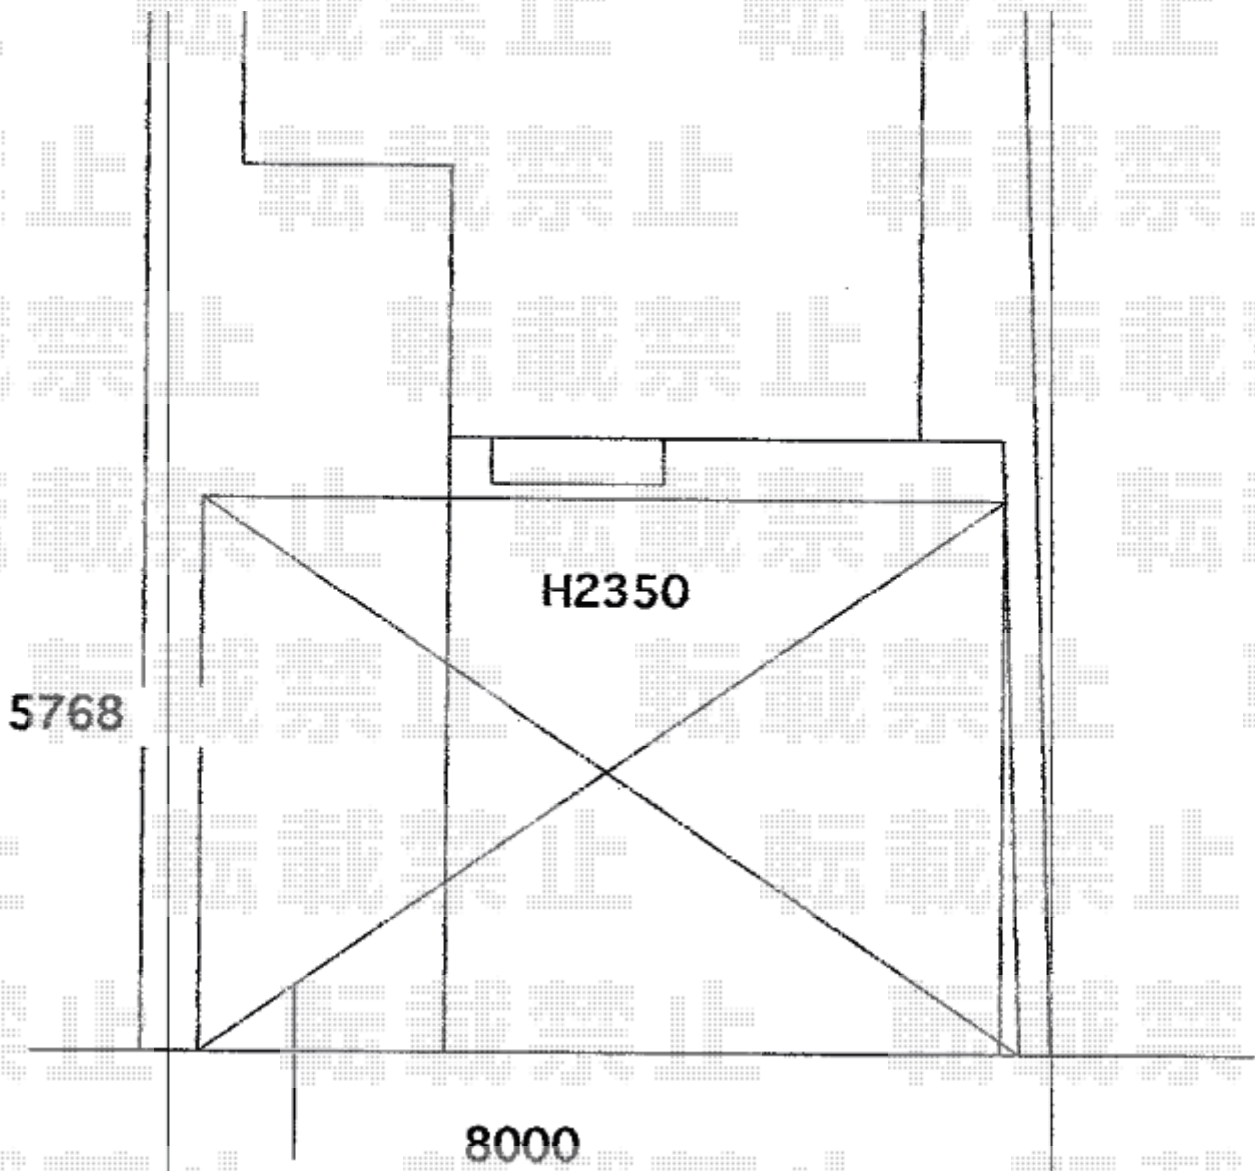

カーポート 施工概略図

YKK AP レイナトリプルポートグラン 積雪～20cm対応
幅= 8,000mm
奥行= 5,768mm
色： プラチナステン
屋根材： 熱線遮断ポリカーボネート(クリアマット)
柱仕様： ハイルフ柱仕様 (有効高 約2,350mm)

2019-7-629708

担当者 村上(公)