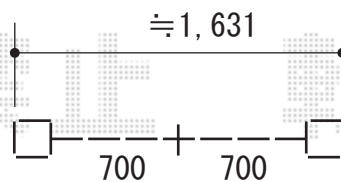

門扉 施工概略図

LIXIL (TOEX) プレスタ門扉 2型 細たて棧 両開き 柱使用

扉幅 = 700+700mm

扉高 = 【仮】 1,200mm

色：ブラック

錠：【仮】 シリンダーPA錠（鎌錠）

開き：内開き

2019-7-629717