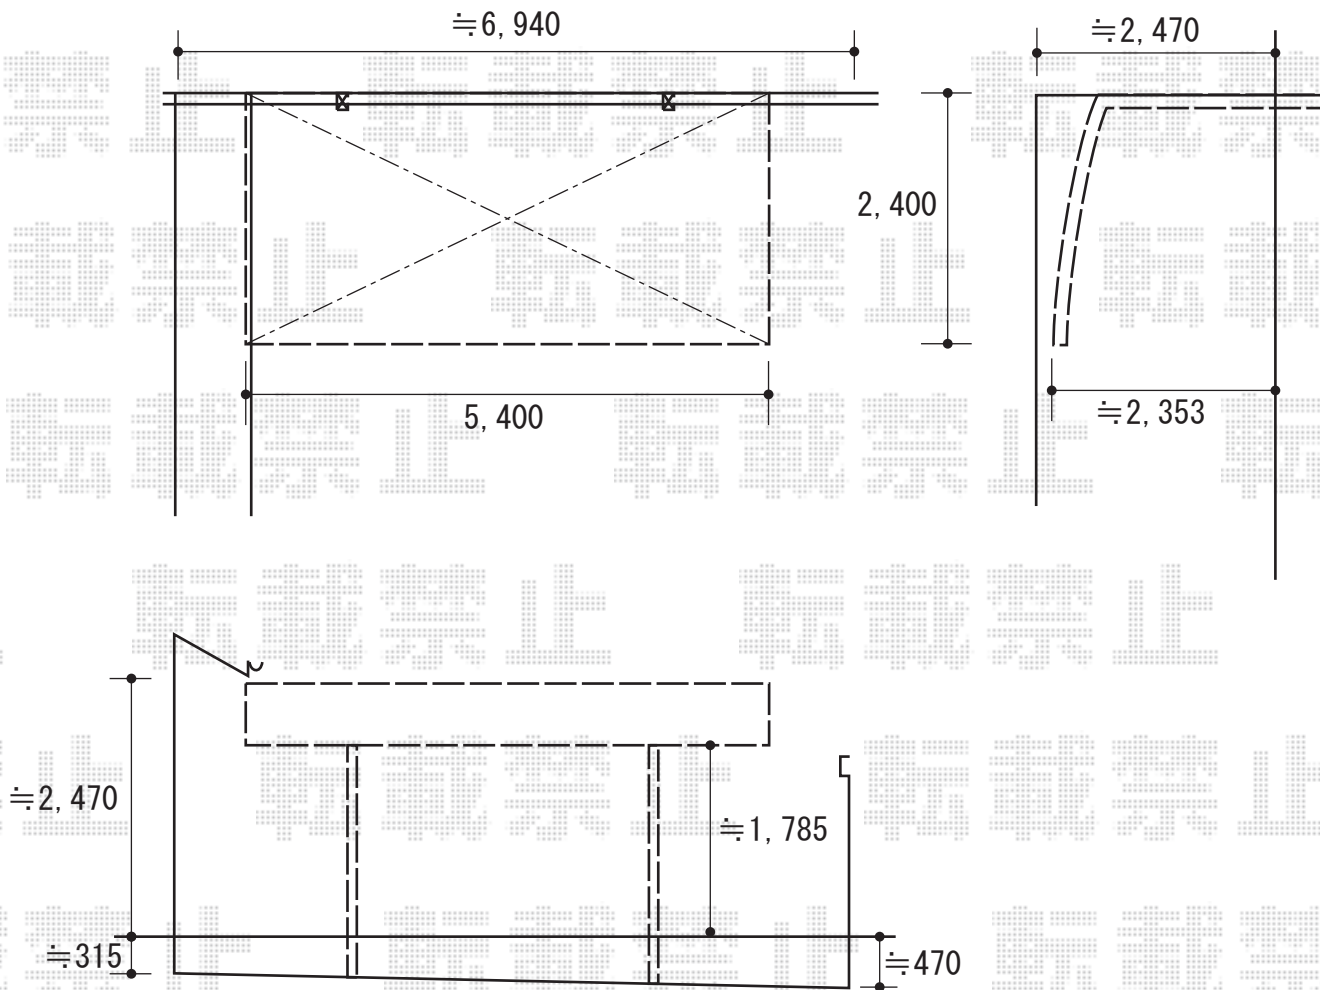

カーポート 施工概略図

YKK AP レイナポートグラン 積雪～20cm対応
幅= 2,400mm
奥行= 5,400mm
色： プラチナステン
屋根材： ポリカーボネート（トーマイマット）
柱仕様： ハイルフ柱仕様（有効高 約2,350mm）

2019-7-629728

担当者

木挽