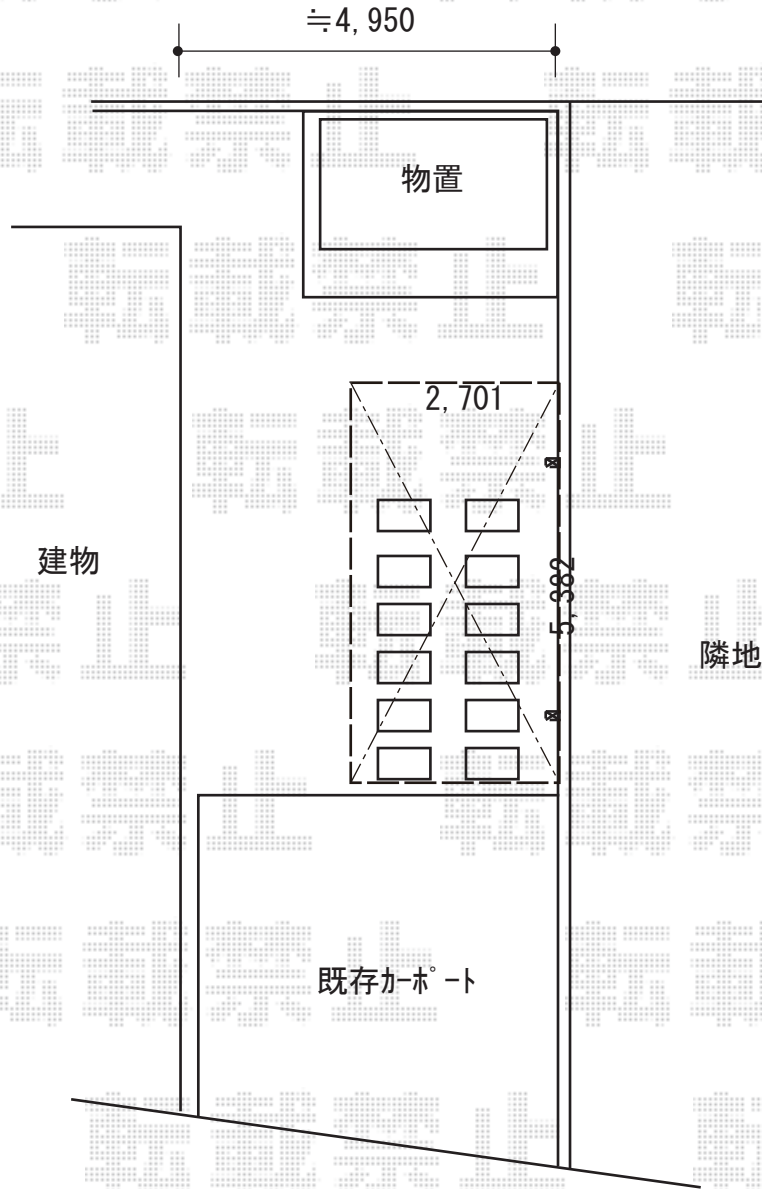

カーポート 施工概略図

LIXIL ネスカR (ラウンドスタイル) 積雪~20cm対応

幅= 2,701mm

奥行= 5,382mm

色: シャイングレー

屋根材: 熱線吸収ポリカーボネート (クリアマットS・すりガラス調)

柱仕様: 標準柱仕様 (有効高 約2,200mm)

2019-7-629734

担当者

新西