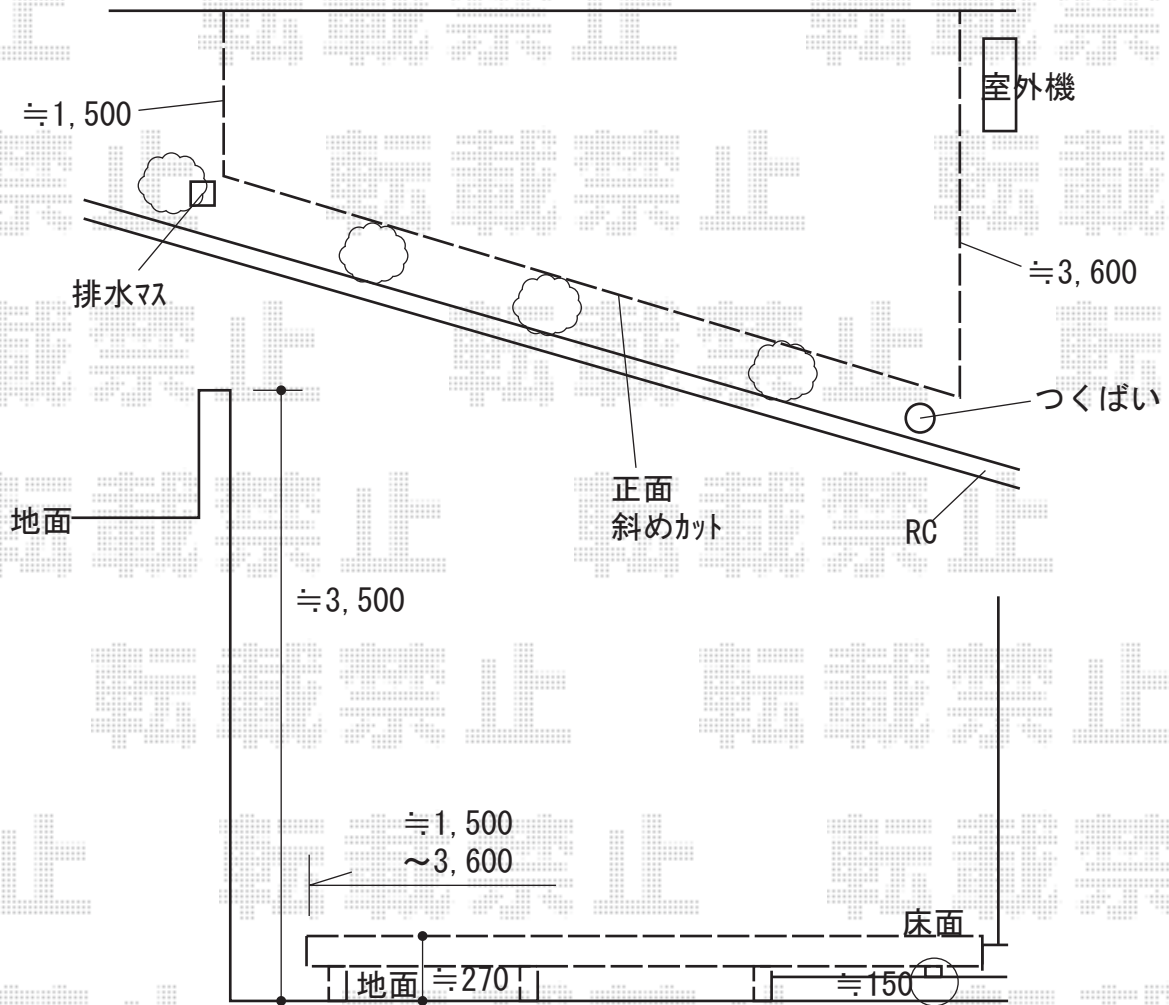

# ウッドデッキ工事 施工概略図

LIXIL (TOEX) 樹ら楽ステージ

間口= 2.0間 (3,616mm)

出幅= 約1,500mm/約3,600mm

色: クリエモカA

床板: 縦貼り

幕板: 幕板B (薄)

束柱: 束柱B (400~550mm) (色: オータムブラウン)