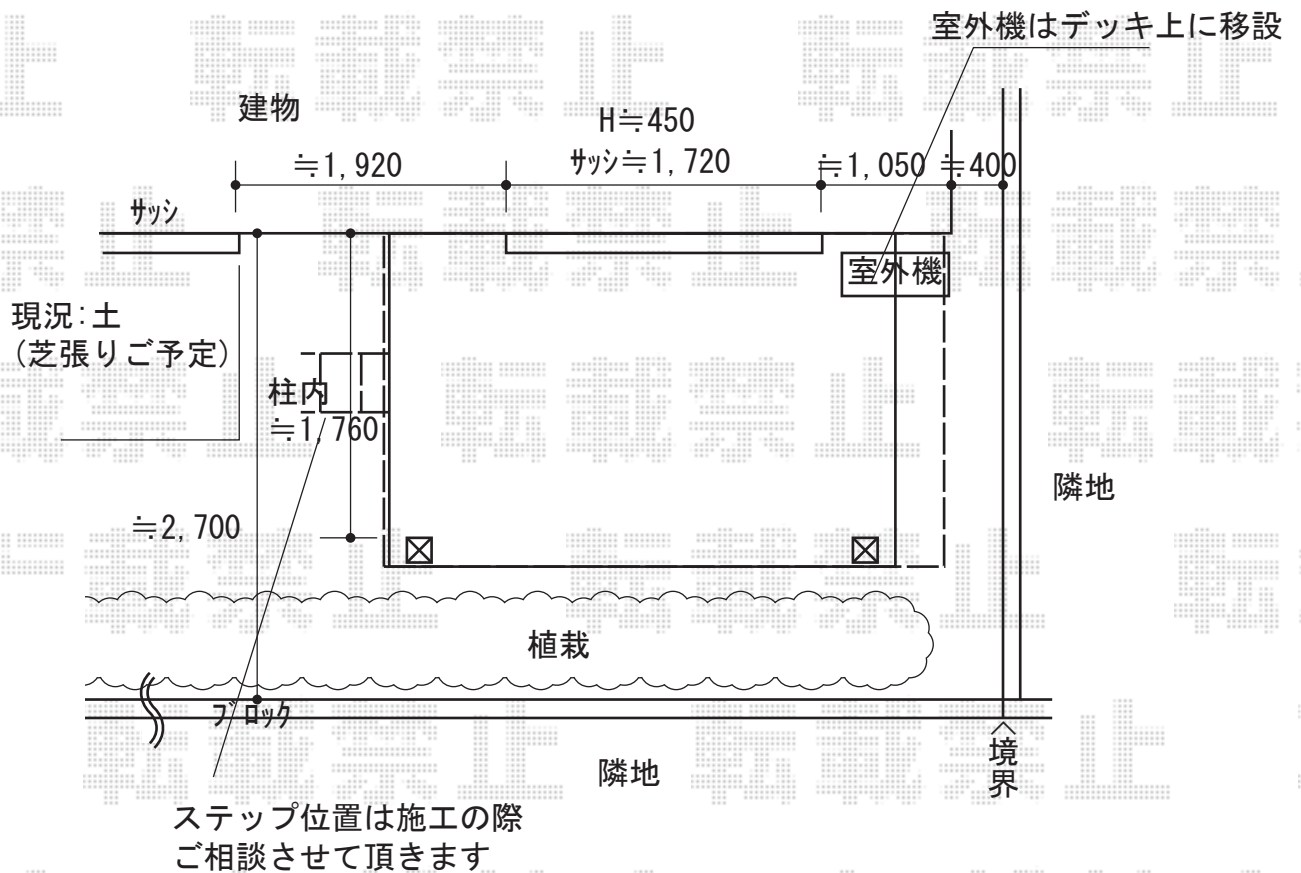

# ウッドデッキ 施工概略図

Value Select マージウッドデッキ

間口= 2.0間(3,651mm)

出幅= 6尺(1,820mm)

色： ナチュラル

床板： 縦貼り

幕板： 標準

束柱： Sタイプ(550mm) (色：カームブラック)

Value Select マージウッドデッキ用ステップSタイプ (2段) ×1台

色： ナチュラル

2019-7-629779

担当者

山崎