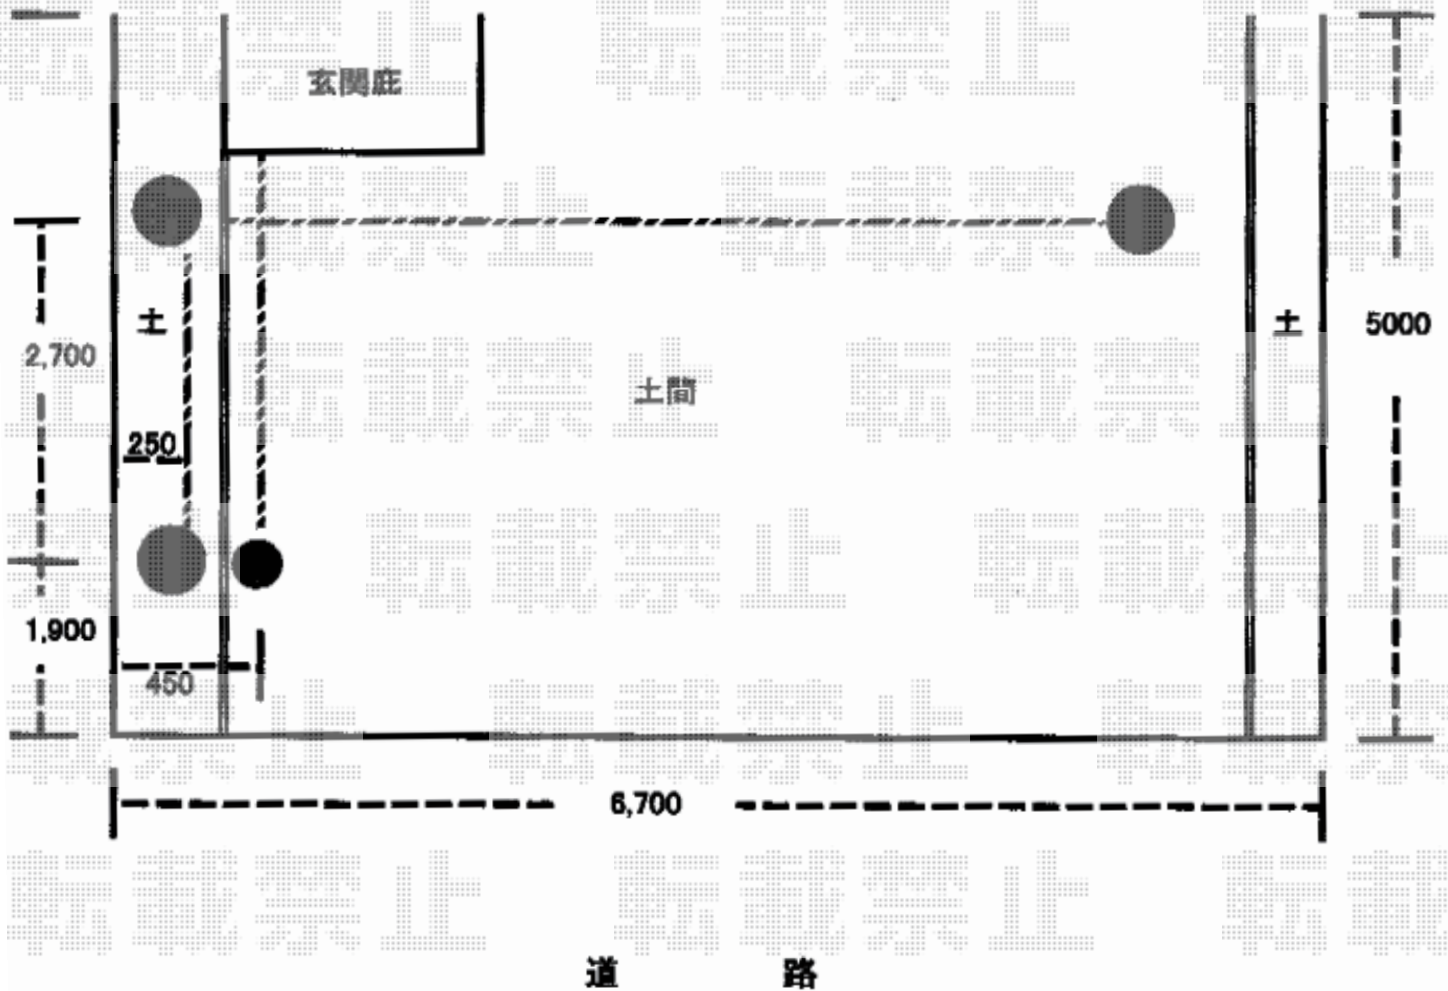

カーポート 施工概略図

LIXIL ネスカR (ラウンドスタイル) ワイド 積雪~20cm対応
幅= 6,060mm
奥行= 4,980mm
色: ナチュラルシルバー
屋根材: ポリカーボネート (クリアマット・すりガラス調)
柱仕様: ロング柱25仕様 (有効高 約2,500mm)

2019-7-629815

担当者

新西