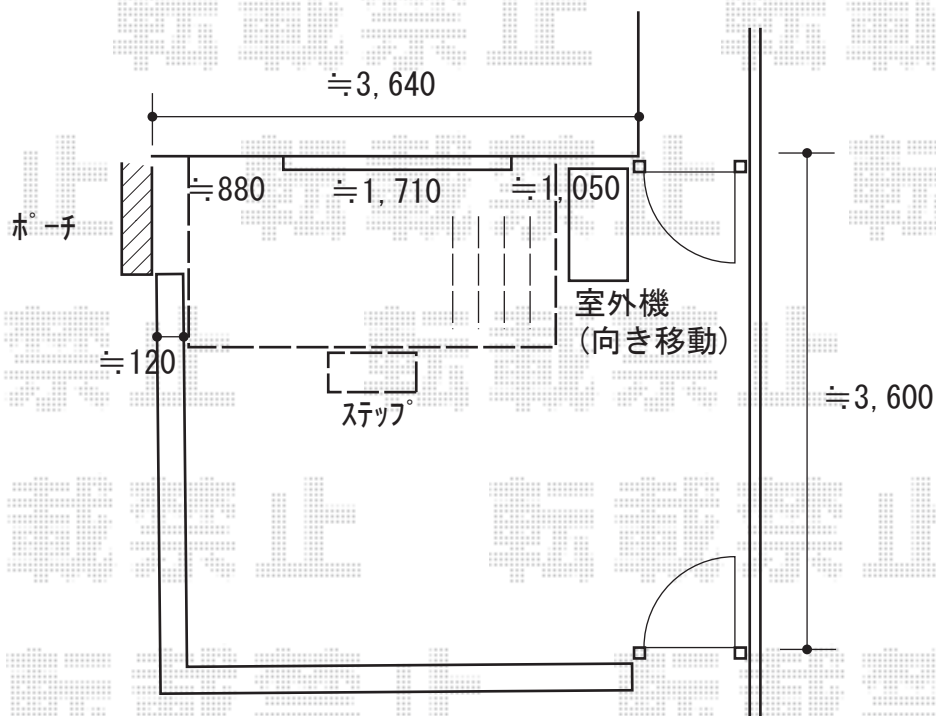

# ウッドデッキ 施工概略図

YKK AP リウッドデッキ 200  
間口= 1.5間 (2,651mm)  
出幅= 4尺 (1,220mm)  
色： ナチュラルブラウン  
床板： 縦貼り  
幕板： 標準幕板  
束柱： Sタイプ (550mm) (色： プラチナステン)

YKK AP 独立式リウッドステップ2型×1セット  
色： ナチュラルブラウン/束柱色： プラチナステン

2019-7-629817

担当者

木附