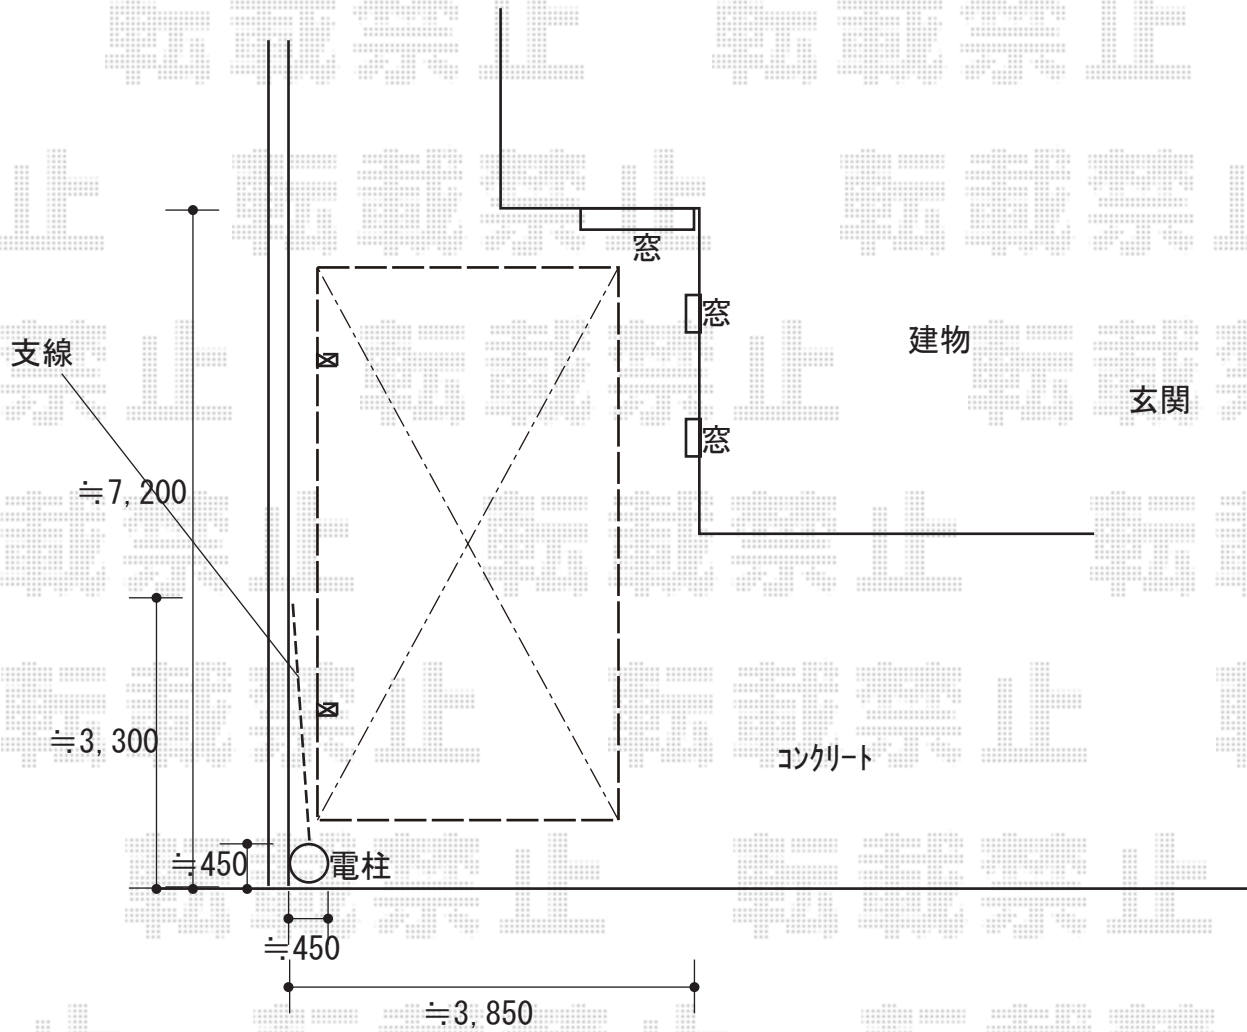

カーポート 施工概略図

YKK AP レイナポートグラン 積雪～20cm対応
幅= 3,000mm
奥行= 5,768mm
色： プラチナステン
屋根材： 熱線遮断ポリカーボネート（アースブルーマット調）
柱仕様： ハイルフ柱仕様（有効高 約2,350mm）

2019-7-629828

担当者

伊野