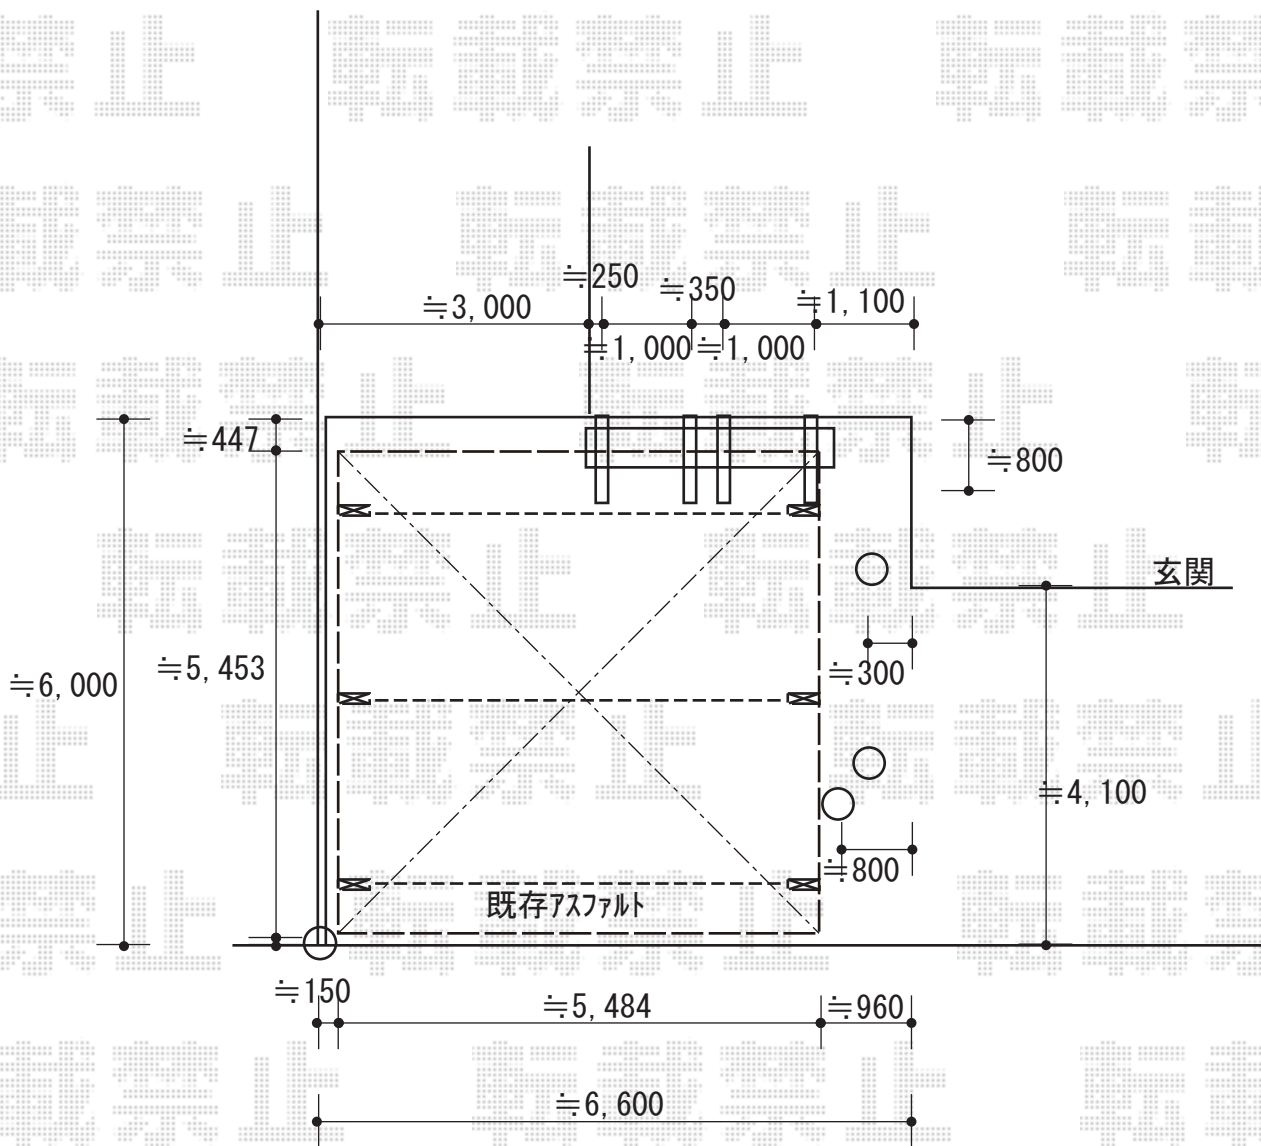

カーポート 施工概略図

LIXIL(トステム) テリオスポートIII 4500 2台用 角柱6本柱 積雪~150cm対応
 幅= 5,484mm
 奥行= 5,453mm
 色: シャイングレー
 屋根材: スチール折板(ペフ無/t 0.8mm) × 9枚 ※価格別途
 柱仕様: 標準柱仕様(有効高 約2,300mm)
 横材: なし

LIXIL(トステム) テリオスポートIII 柱付け物干し 標準
 色: シャイングレー
 入り数: 2本入り×1セット