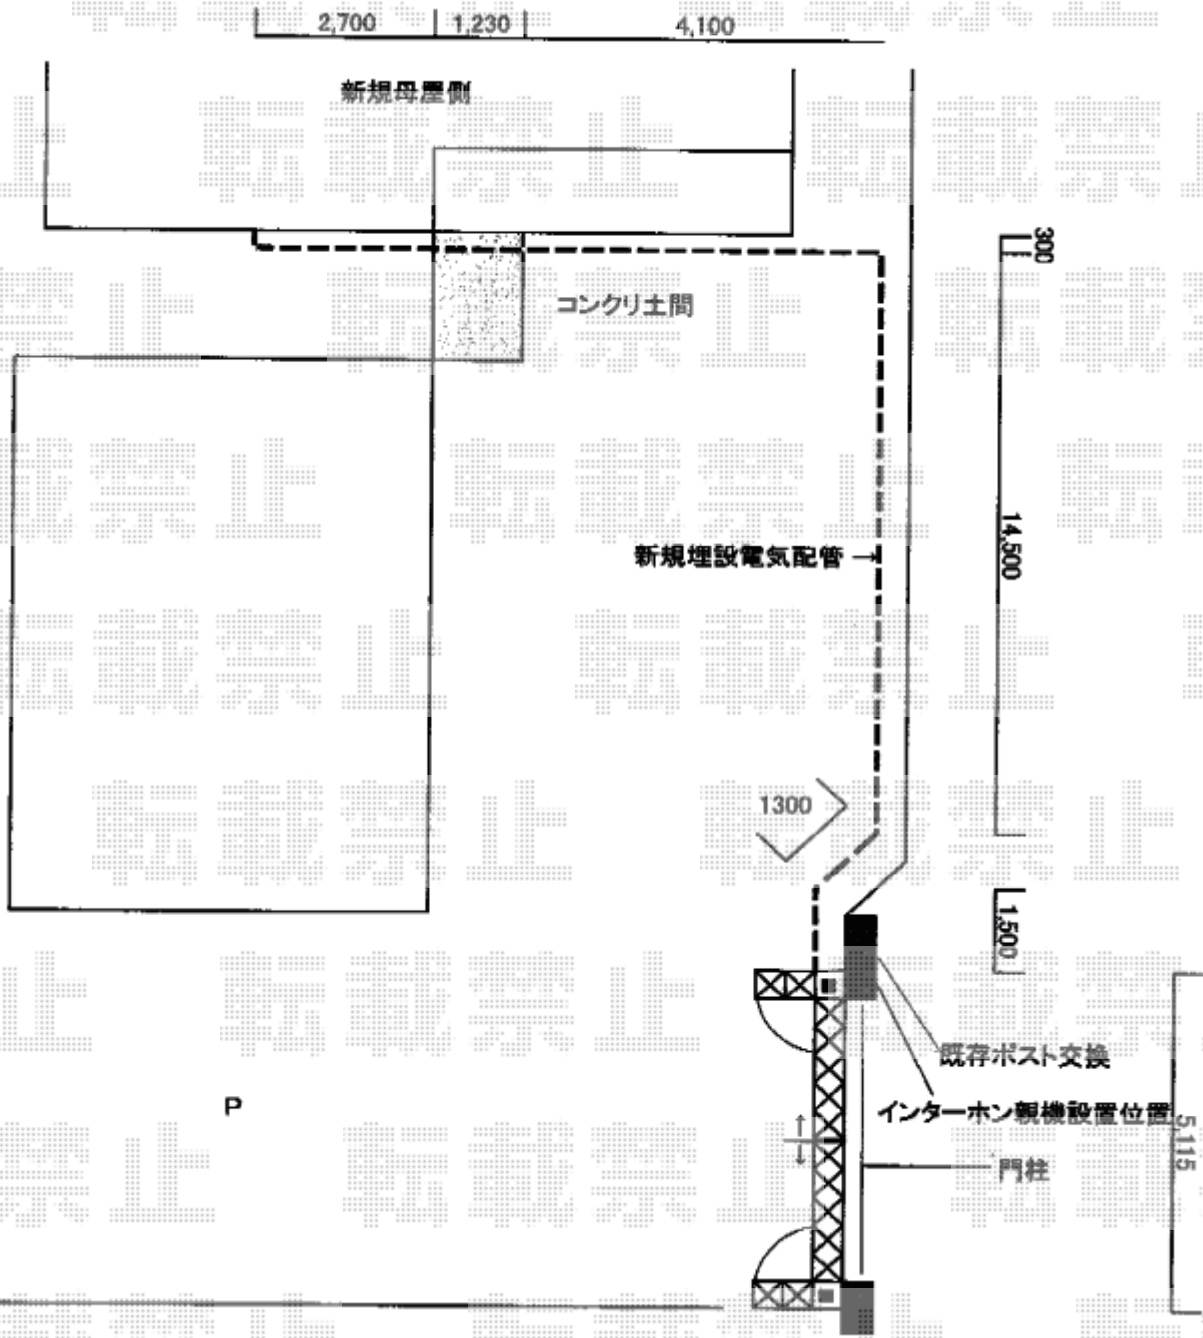

カーゲート施工概略図

LIXIL (TOEX) アルシャインII PG型R(ペットガード) Aタイプ ノンレール 両開き 520W
 開口幅= 4,979mm
 全幅= 5,115mm
 たたみ幅= 459+445mm
 高さ= 1,250mm
 色: オータムブラウン
 キャスター数: 4箇所
 落棒数: 4本

2019-7-629888

担当者

山崎