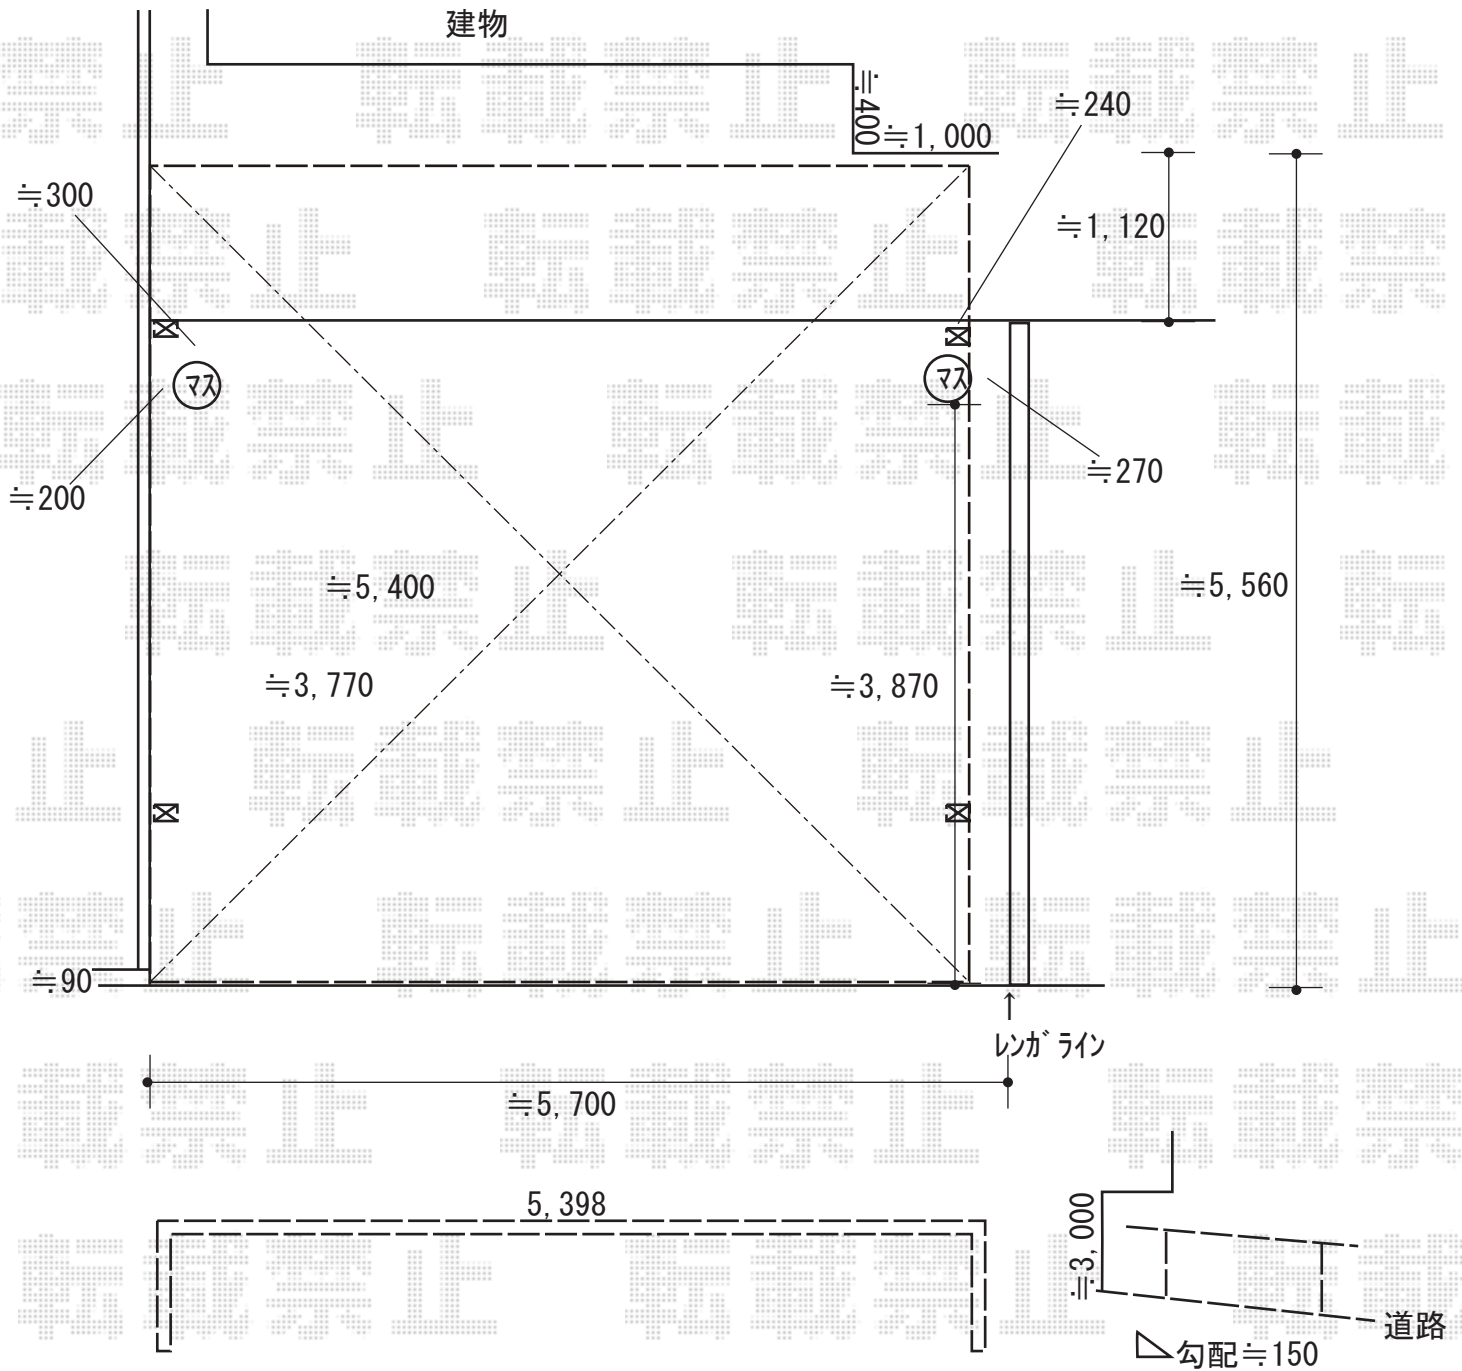

カーポート 施工概略図

YKK AP エフルージュ ツイン 積雪~20cm対応

幅= 5,398mm

奥行= 5,400mm

色： プラチナステン

屋根材： 熱線遮断ポリカーボネート(クリアマット)

柱仕様： ハイルフ柱仕様 (有効高 約2,350mm)

YKK AP エフルージュツイン 水平式物干し テラス柱用 ロング 2本入り×1セット

色： プラチナステン

2019-7-629948

担当者

細川