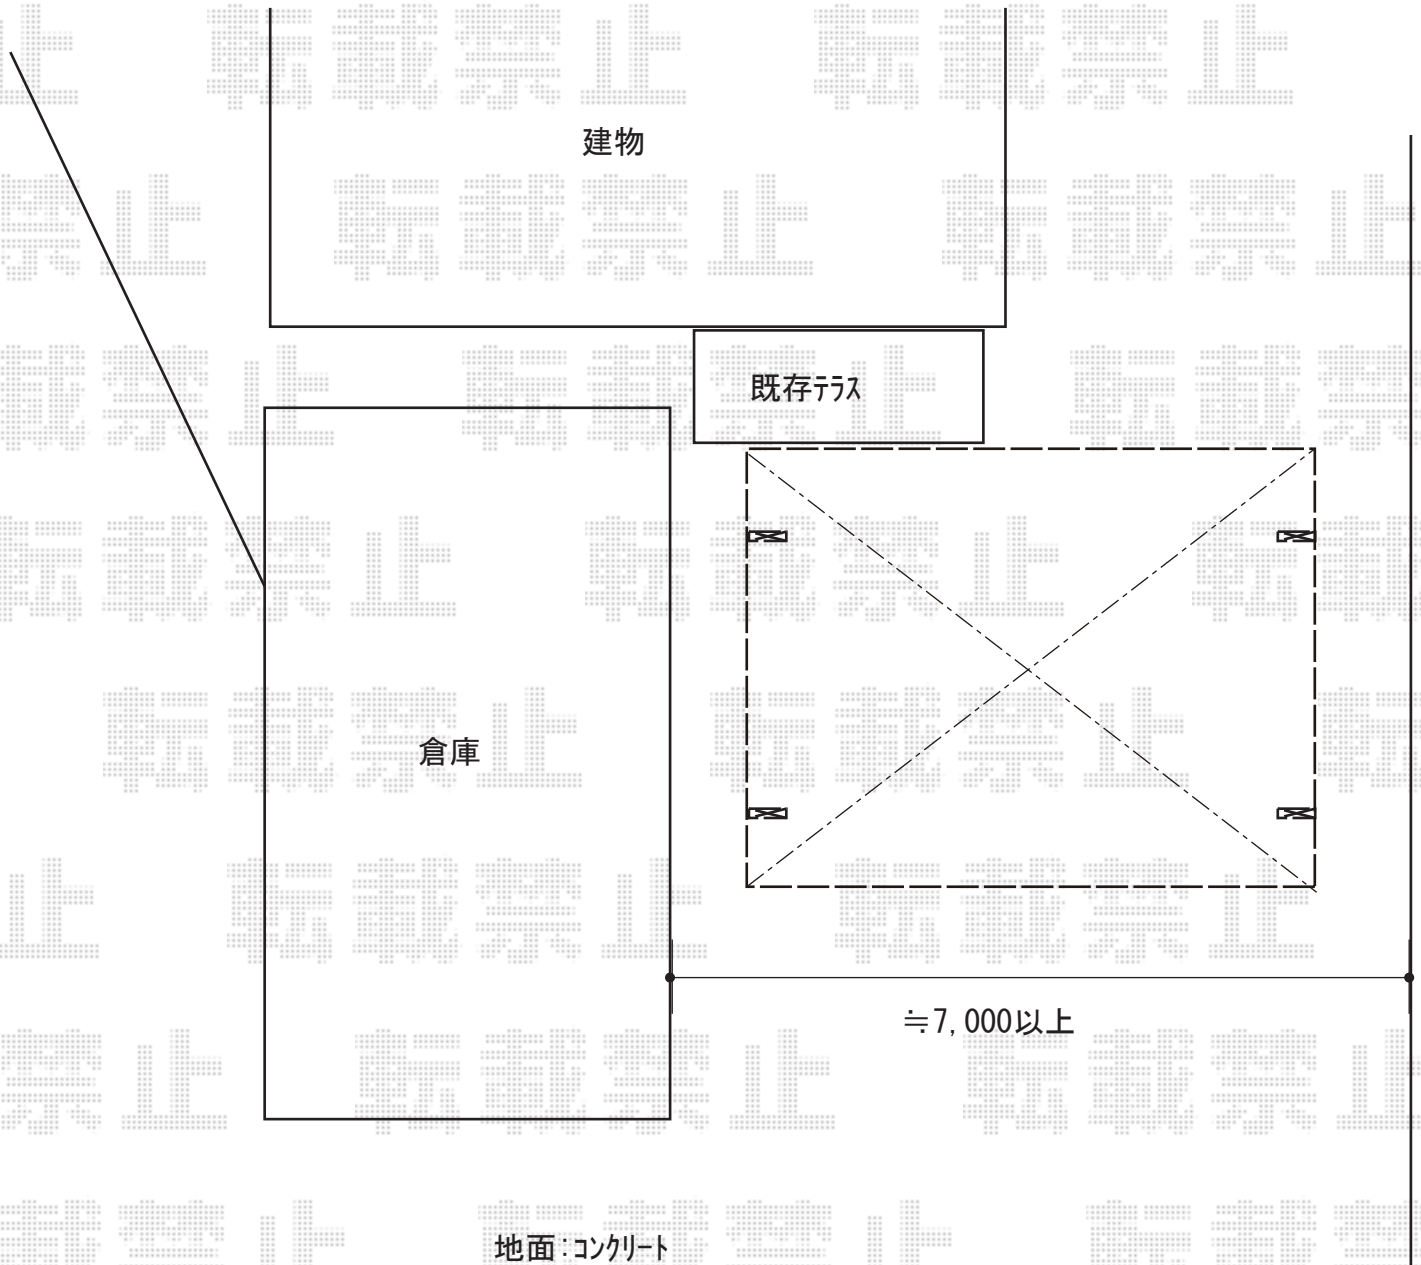

カーポート 施工概略図

LIXIL ネスカR (ラウンドスタイル) ワイド 積雪~20cm対応

幅= 6,060mm

奥行= 5,686mm

色: シャイングレー

屋根材: 熱線吸収ポリカーボネート (ブルーマットS・すりガラス調)

柱仕様: ロング柱25仕様 (有効高 約2,500mm)

2019-7-630051

担当者

新西