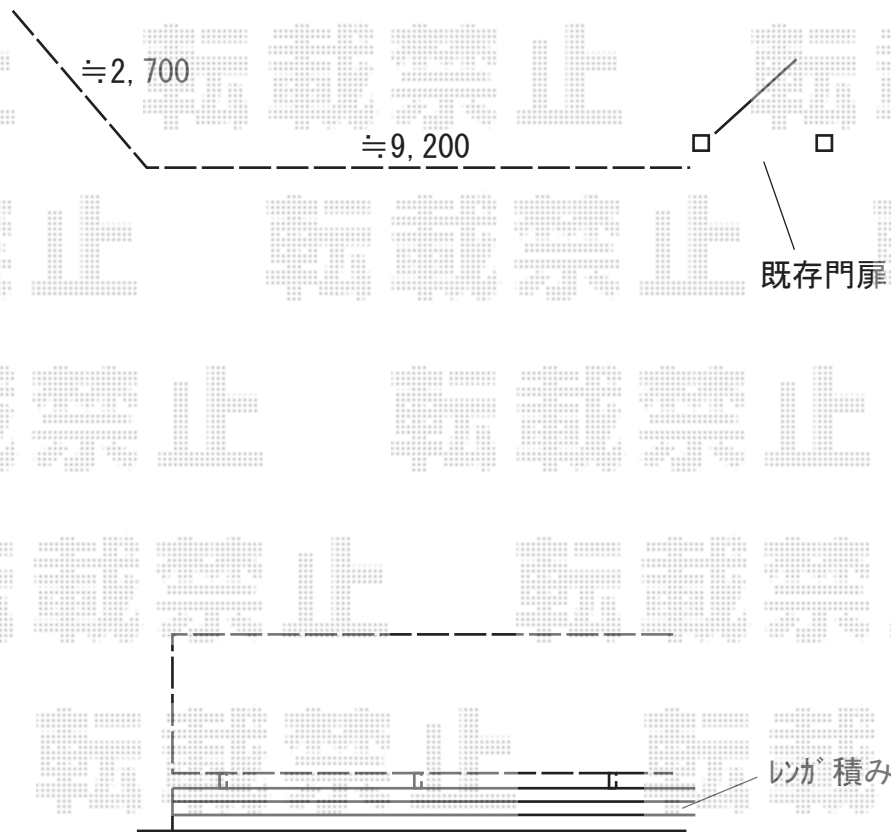

フェンス 施工概略図

YKK AP ルシアスフェンスF03型 たて半目隠し 木調カラー 自由柱施工
本体1枚 (W×H) = T100(1975mm×920mm) × 7枚
自由柱: T100 × 9本
目隠しコーナー継手: T100 × 1セット
端部カバー: T100 × 1セット
エンドキャップ: × 1セット
色: プラチナステン+キャラメルチーク

2019-7-630070

担当者

細川