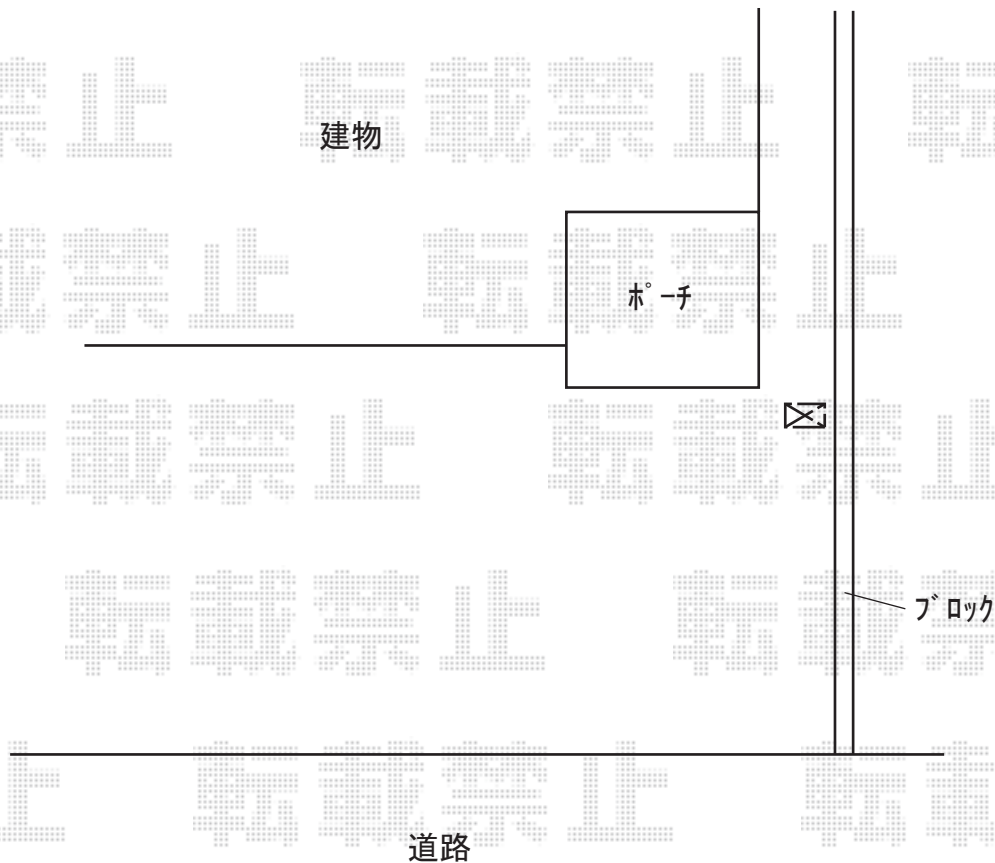

機能門柱 施工概略図

LIXIL ファンクションユニット アクシィ2型

柱セット： 2本入/ラスティックオーク+【アルミ色未定】 × 1セット

センターブロック： サイン・インターホン内蔵用/【アルミ色未定】 × 1セット

アクシィ縦型ポスト： 前入れ後ろ取り出し/【アルミ色未定】 × 1セット

アクシィ縦型ポスト用 デザインパネル： ラスティックオーク × 1セット

サイン： ガラスサイン（パターン集選択タイプ） × 1セット

オプション： LEDサイン照明セット ACアダプター付き × 1セット

LIXIL 【仮】カラーテレビドアホンP 1:2型 親子セット

2019-7-630077

担当者

中島