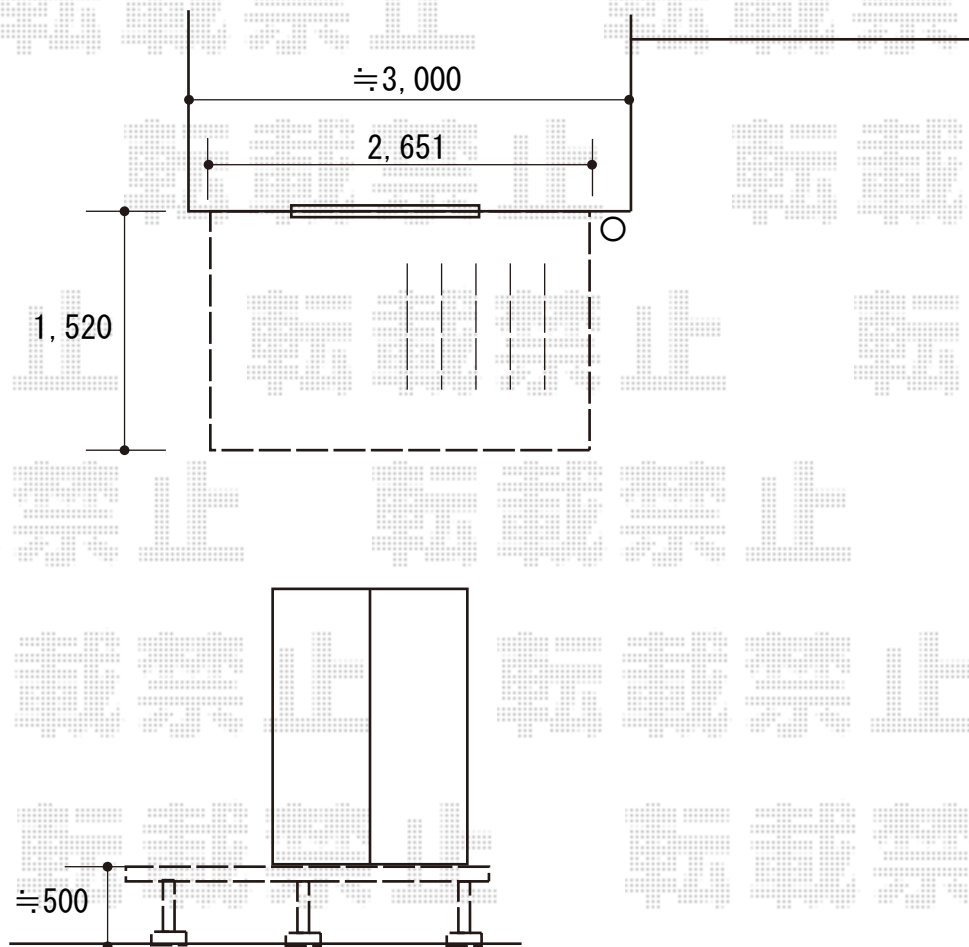

ウッドデッキ 施工概略図

YKK AP リウッドデッキ 200
間口= 1.5間 (2,651mm)
出幅= 5尺 (1,520mm)
色 : ナチュラルブラウン
床板 : 縦貼り
幕板 : 標準幕板
束柱 : Tタイプ (400~550mm) (色 : プラチナステン)

2019-7-630081

担当者

木附