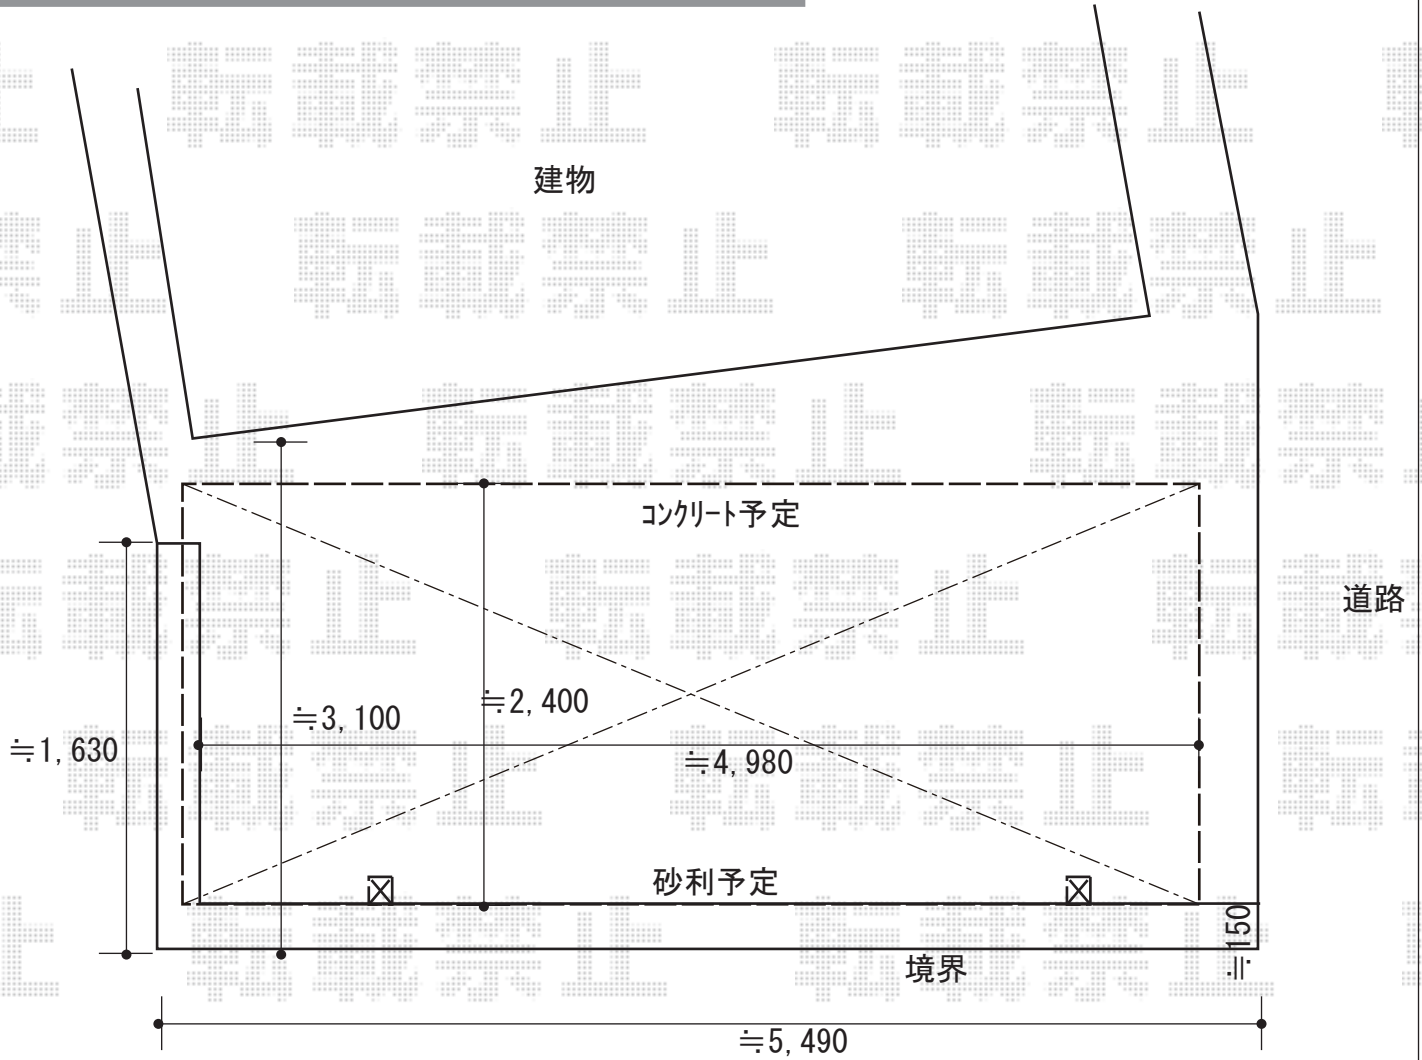

カーポート 施工概略図

LIXIL ネスカR (ラウンドスタイル) 積雪~20cm対応
幅= 2,400mm
奥行= 4,980mm
色: シャイングレー
屋根材: ポリカーボネート (クリアブラウン)
柱仕様: ロング柱25仕様 (有効高 約2,500mm)

2019-7-630125

担当者

木挽