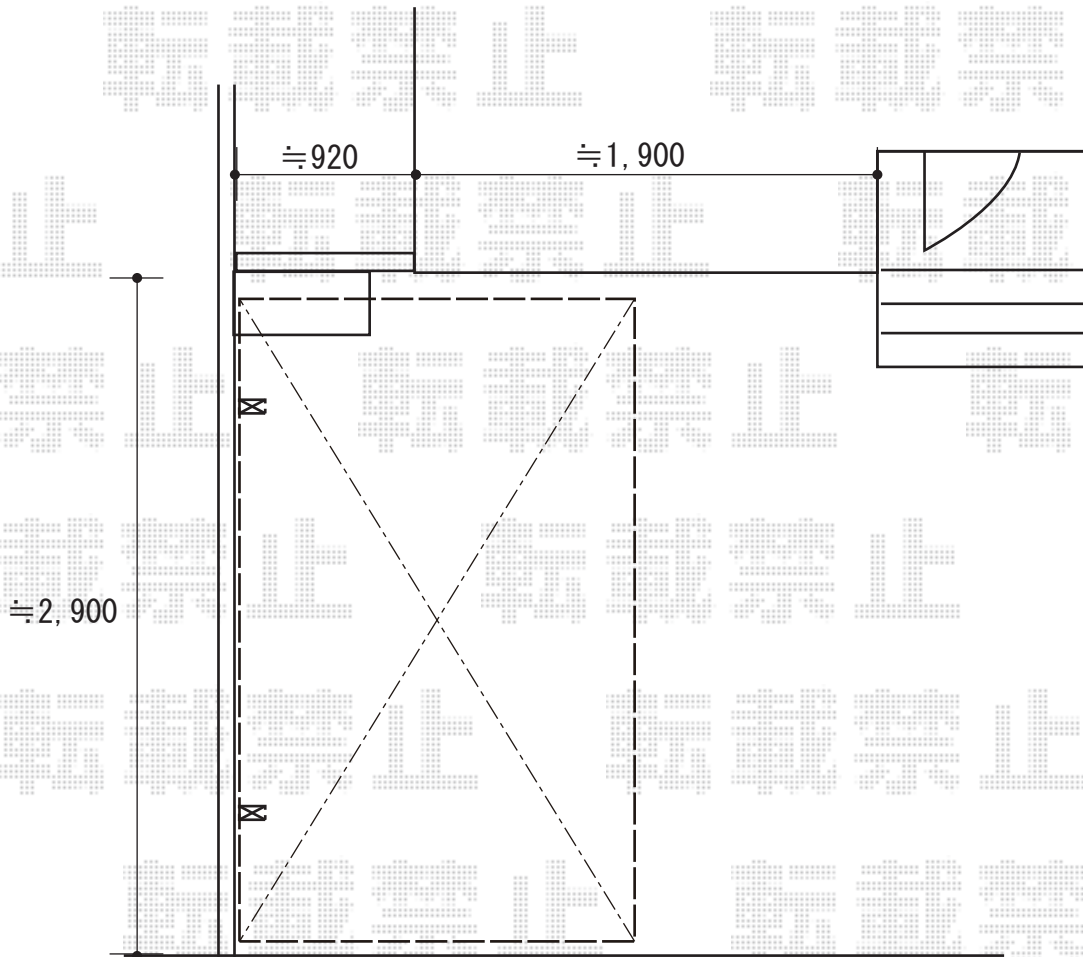

サイクルポート 施工概略図

Value Select プレシオスポート ミニ 積雪~20cm対応
幅= 2,100mm
奥行= 2,904mm(4台用)
色 : ノーブルステン
屋根材 : ポリカーボネート (ガラスマット)
柱仕様 : 標準柱仕様 (有効高 約1,814mm)

2019-7-630135

担当者

伊野