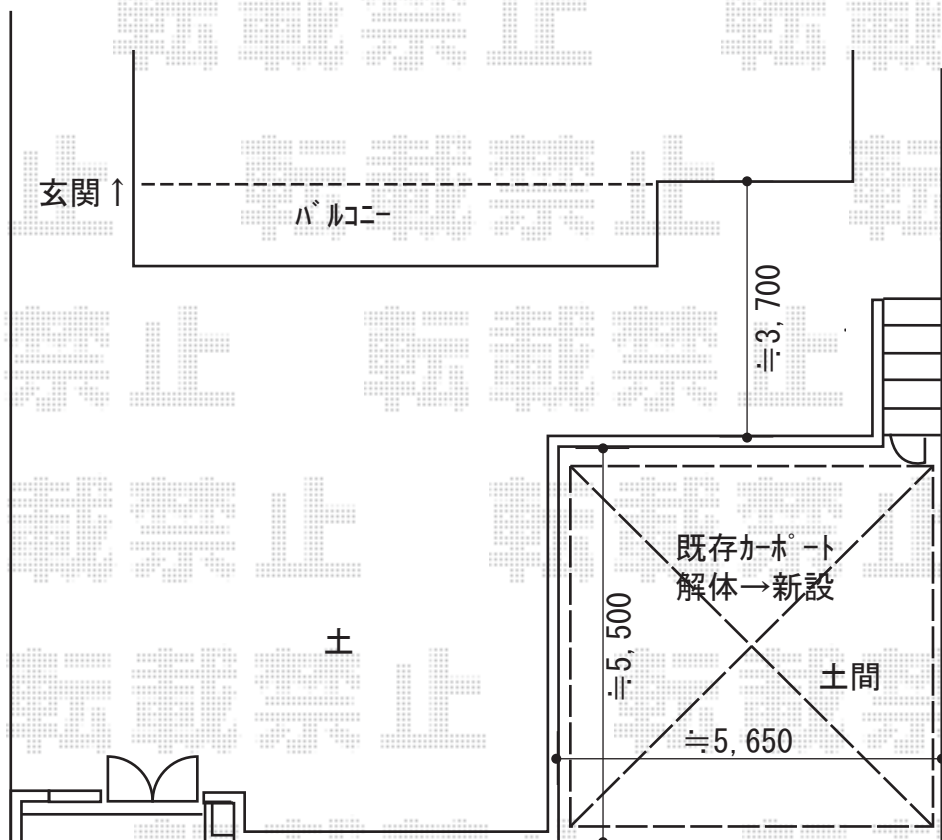

カーポート 施工概略図

LIXIL ネスカR ワイド 積雪~20cm対応 台風補償付
幅= 5,442mm
奥行= 5,382mm
色： ナチュラルシルバー
屋根材： 熱線吸収ポリカーボネート（ブルーマットS・すりガラス調）
柱仕様： ロング柱25仕様（有効高 約2,500mm）
オプション： 屋根材ホルダー 54型用（4セット分）×1セット

2019-4-597042

担当者

新西