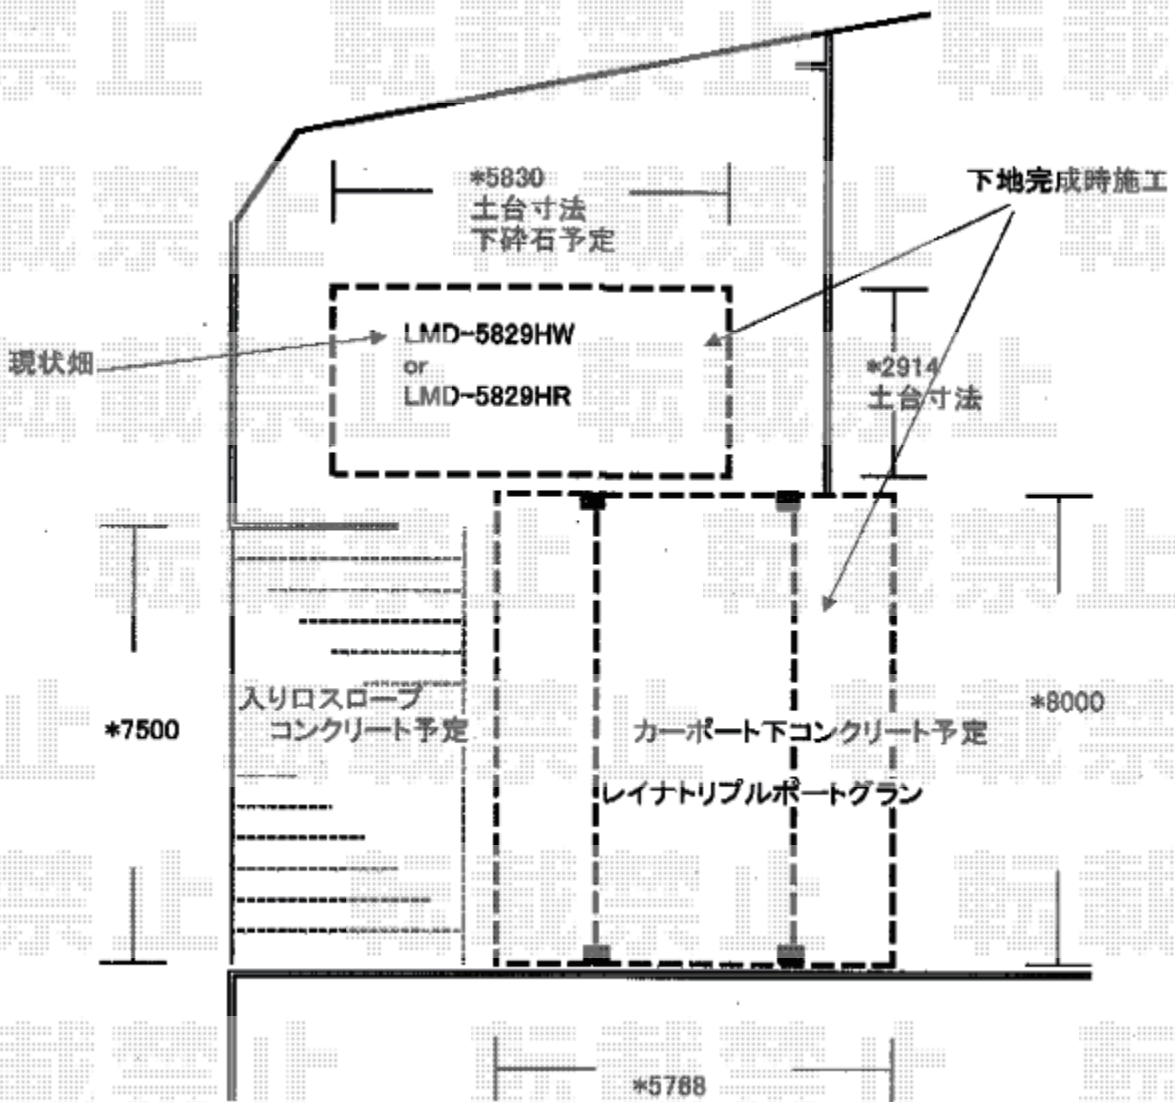

カーポート・物置 施工概略図

YKK AP レイナトリプルポートグラン 積雪~20cm対応
 幅= 8,000mm
 奥行= 5,768mm
 色: ブラウン
 屋根材: ポリカーボネート (スモークブラウン)
 柱仕様: ハイルフ柱仕様 (有効高 約2,350mm)

ヨド物置 エルモ 一般型 右扉タイプ (LMD-5829HR)
 間口= 5,830mm
 奥行= 2,914mm
 高さ= 2,355.5mm
 色: GB(カシミアベージュ)
 屋根タイプ: 標準型
 耐荷重タイプ: 一般型
 棚タイプ: 棚無しタイプ