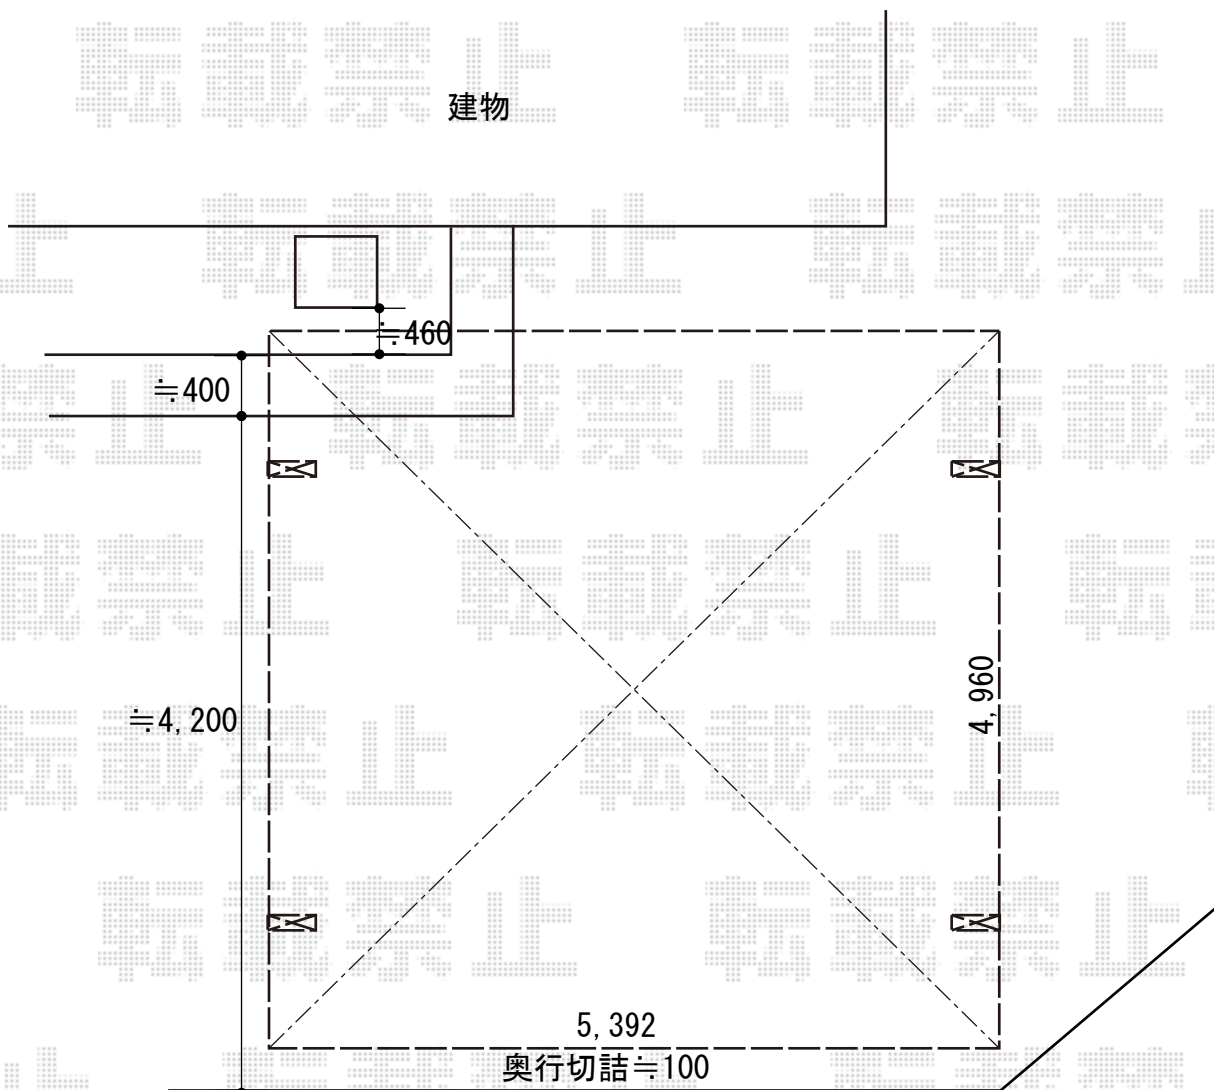

カーポート 施工概略図

YKK AP レイナツインポートグラン 積雪~20cm対応
幅= 5,392mm
奥行= 5,052mm
色： カームブラック
屋根材： 熱線遮断ポリカーボネート（アースブルーマット調）
柱仕様： 標準柱仕様（有効高 約2,000mm）

2019-7-630296

担当者

伊野