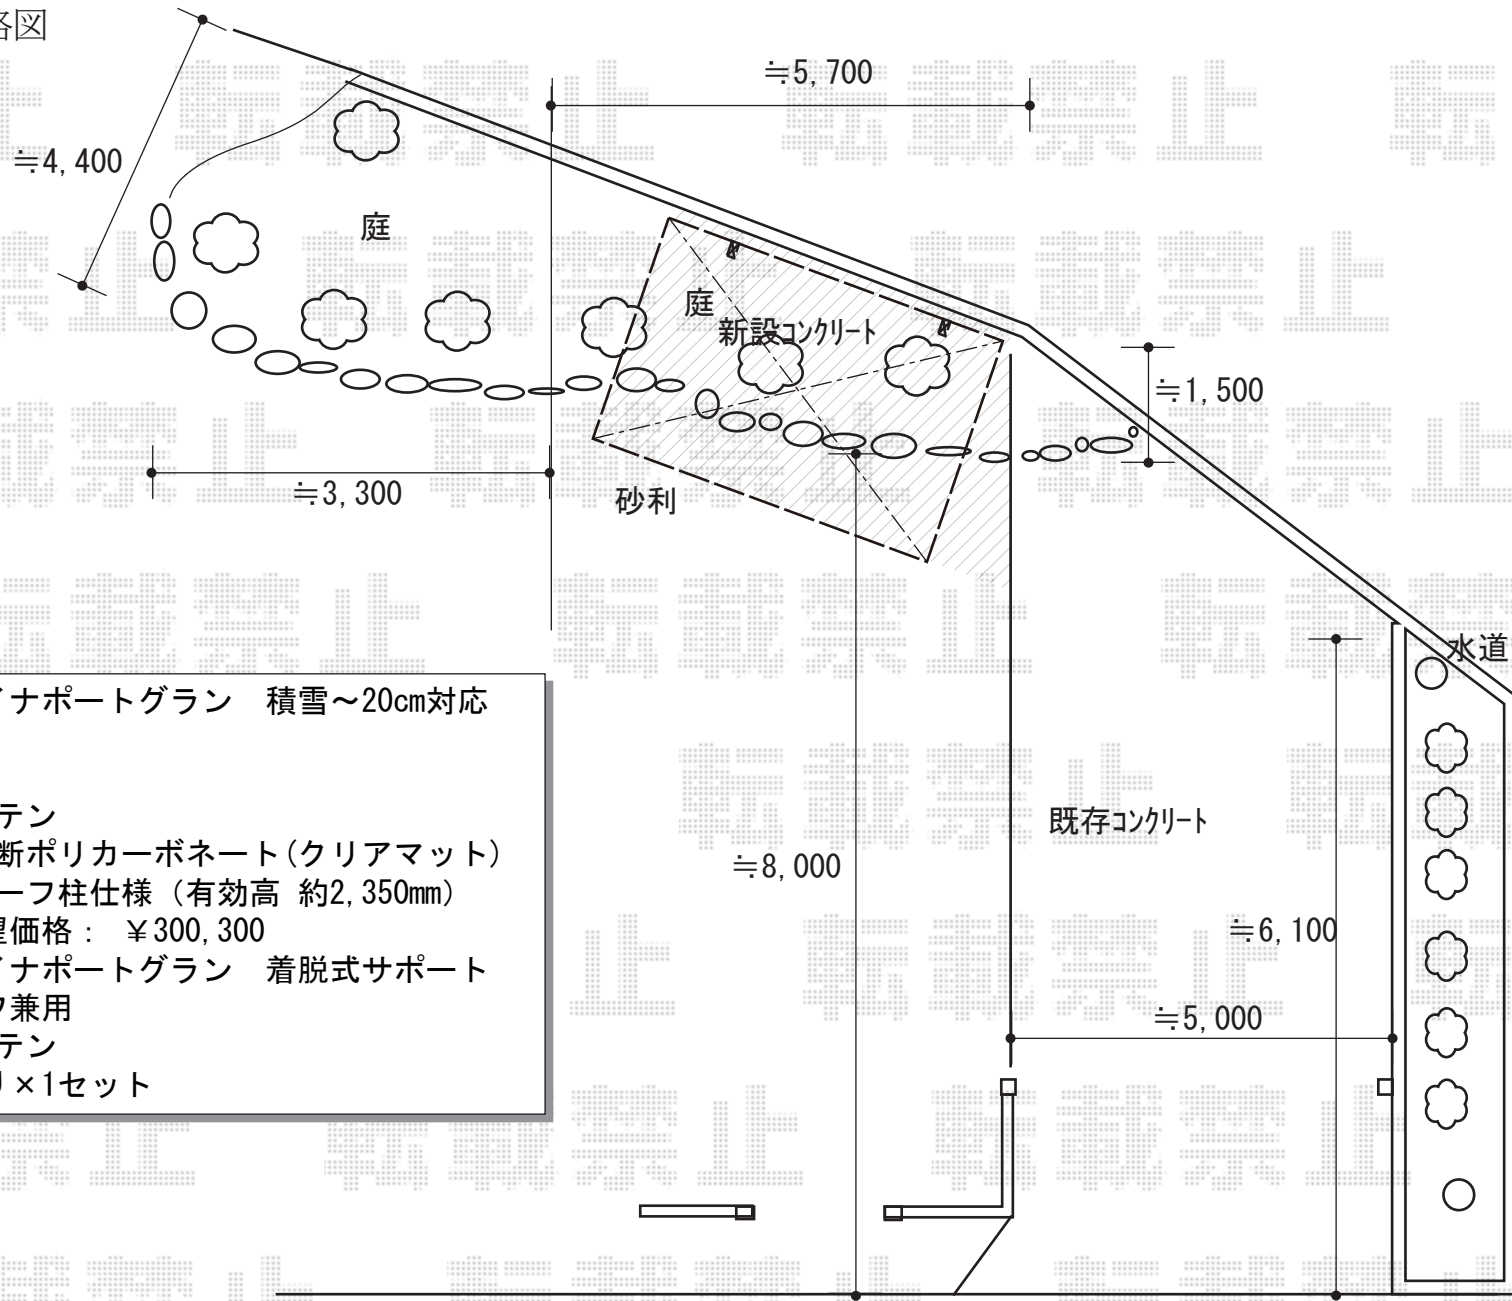

カーポート 施工概略図

YKK AP 【1】 レイナポートグラン 積雪~20cm対応
 幅= 2,700mm
 奥行= 5,400mm
 色： プラチナステン
 屋根材： 熱線遮断ポリカーボネート(クリアマット)
 柱仕様： ハイルフ柱仕様(有効高 約2,350mm)
 メーカー小売希望価格： ¥300,300
 YKK AP 【1】 レイナポートグラン 着脱式サポート
 標準・ハイルフ兼用
 色： プラチナステン
 入り数： 2本入り×1セット