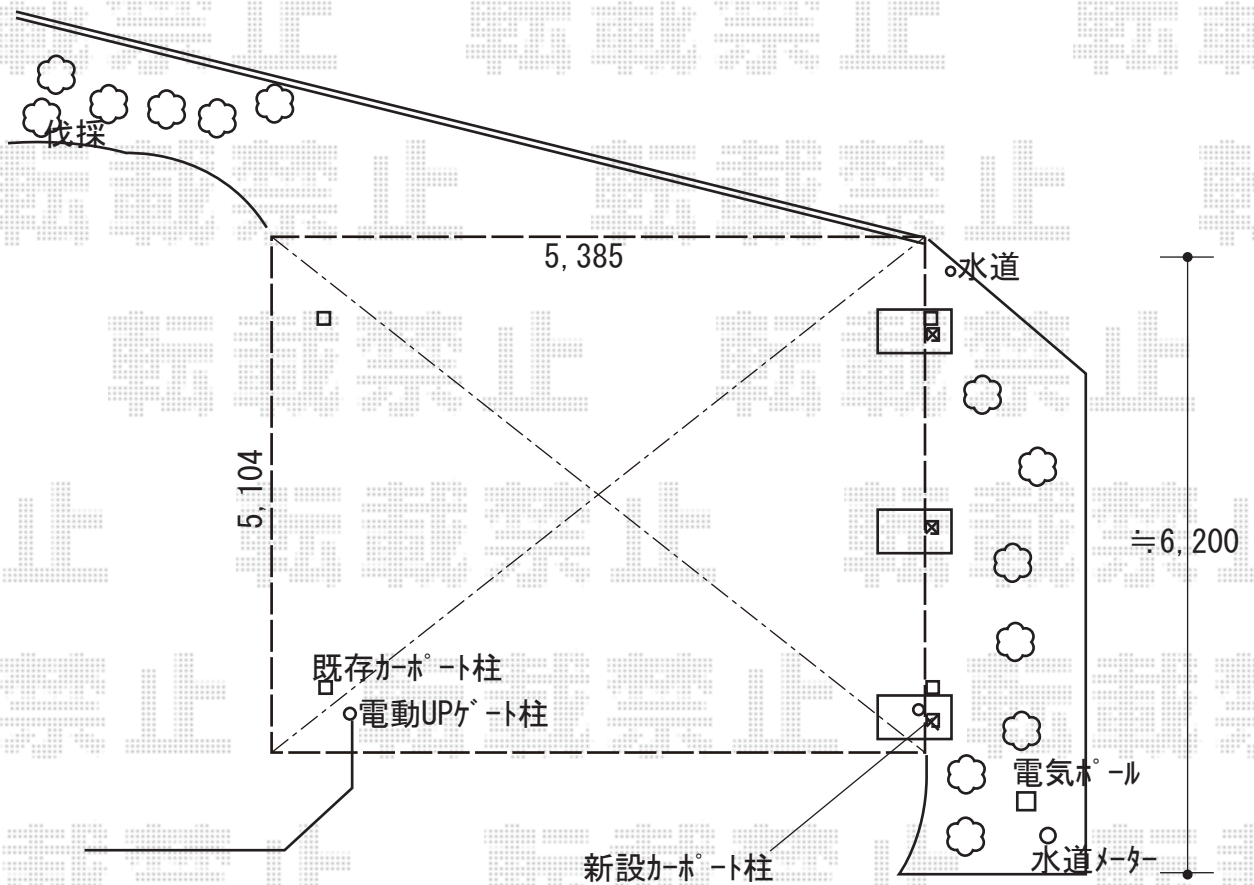

カーポート 施工概略図

三協アルミ 【2】ダブルフェース 積雪～20cm対応
幅= 5,385mm
奥行= 5,104mm
色：アーバングレー
屋根材：熱線遮断ポリカーボネート（かすみ調）
柱仕様：ロング柱仕様（2,400mm）

三協アルミ 【2】ダブルフェース サポートセット（着脱式）
色：アーバングレー
高さ：H24仕様

2019-7-630305

担当者

伊野