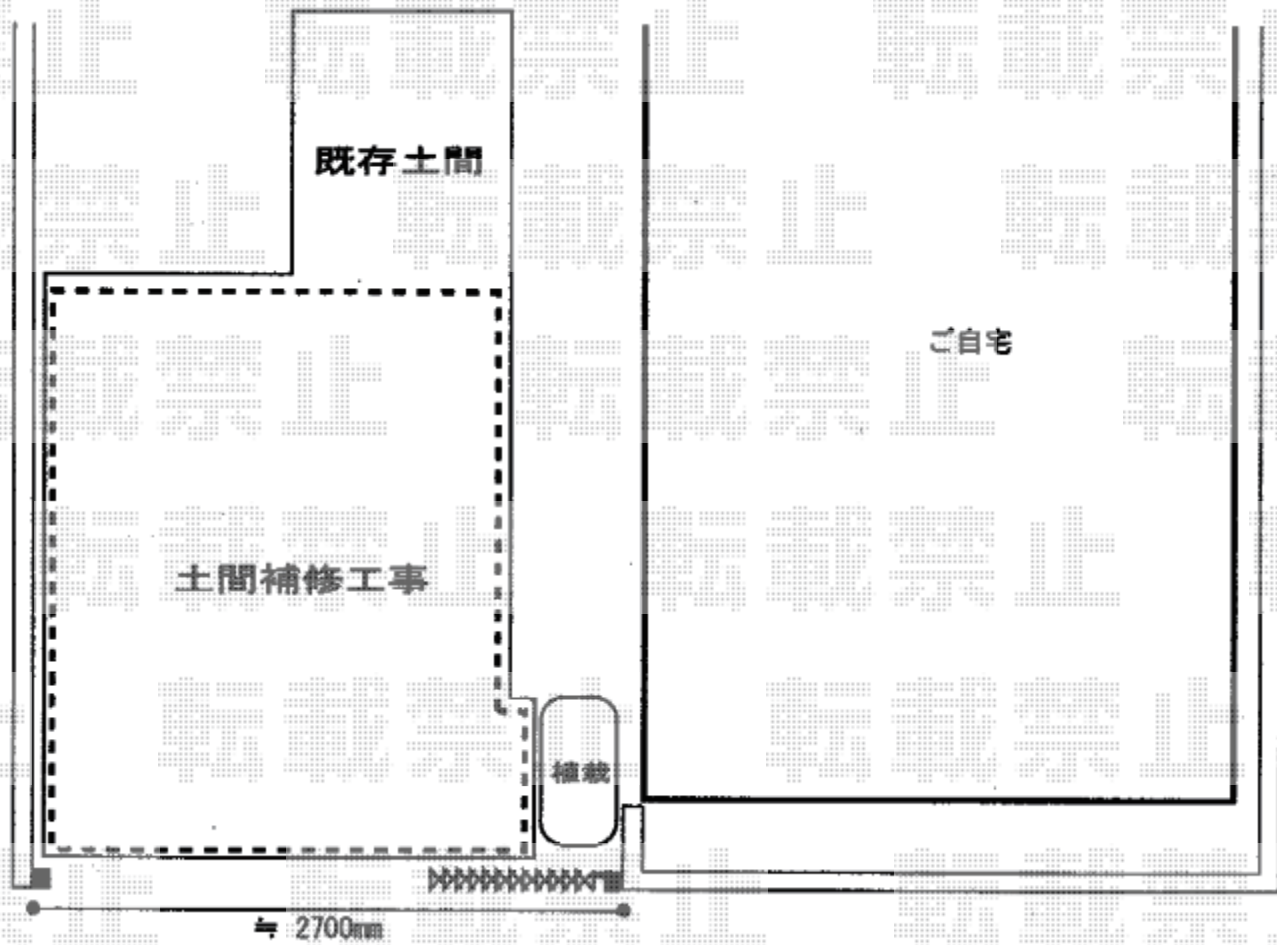

伸縮門扉 施工概略図

Value Select トリップゲート NC型 ノンキャスト 片開き 28S
開口幅= 2,808mm
全幅= 2,658mm
たたみ幅= 617.3mm
高さ= 1,231mm
色：ステンカラー
キャスター数：なし
落棒数：1本
吊元柱：外観右

2019-7-630326

担当者

山崎