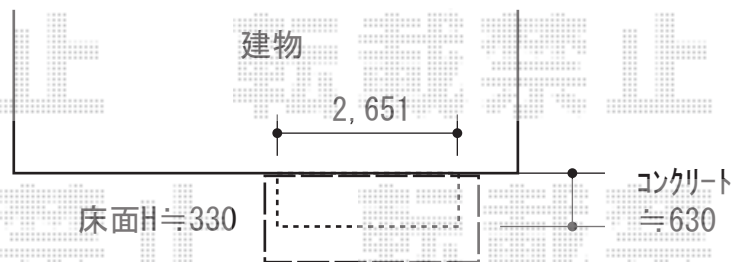

ウッドデッキ 施工概略図

Value Select マージウッドデッキ

間口= 1.5間(2,651mm)

出幅= 3尺(920mm)

色： ナチュラル

床板： 縦貼り

幕板： 標準幕板

束柱： Tタイプ(400~550mm)/色： カームブラック