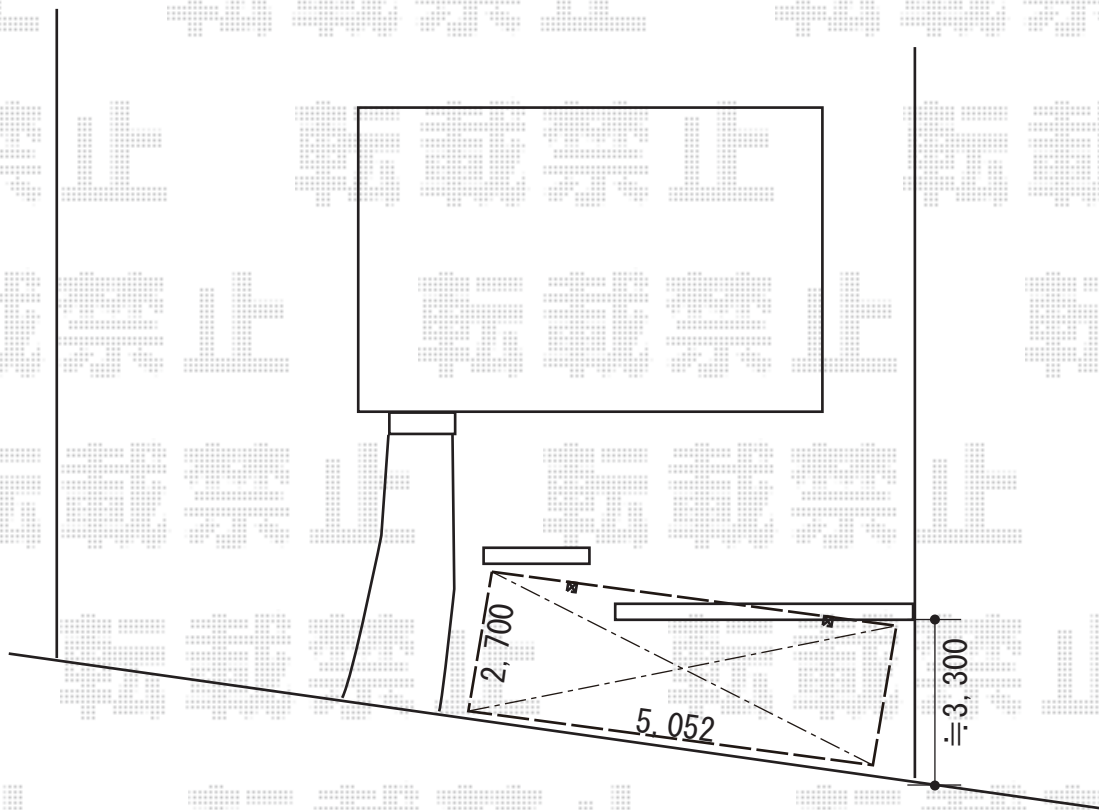

カーポート 施工概略図

YKK AP レイナポートグラン 積雪～20cm対応
幅= 2,700mm
奥行= 5,052mm
色： プラチナステン
屋根材： ポリカーボネート（トーマイマット）
柱仕様： 標準柱仕様（有効高 約2,000mm）

YKK AP レイナポートグラン 着脱式サポート柱
色： プラチナステン
柱仕様： 標準・ハイルーフ兼用
数量： 2本入り×1セット

2019-7-630464

担当者 村上（公）