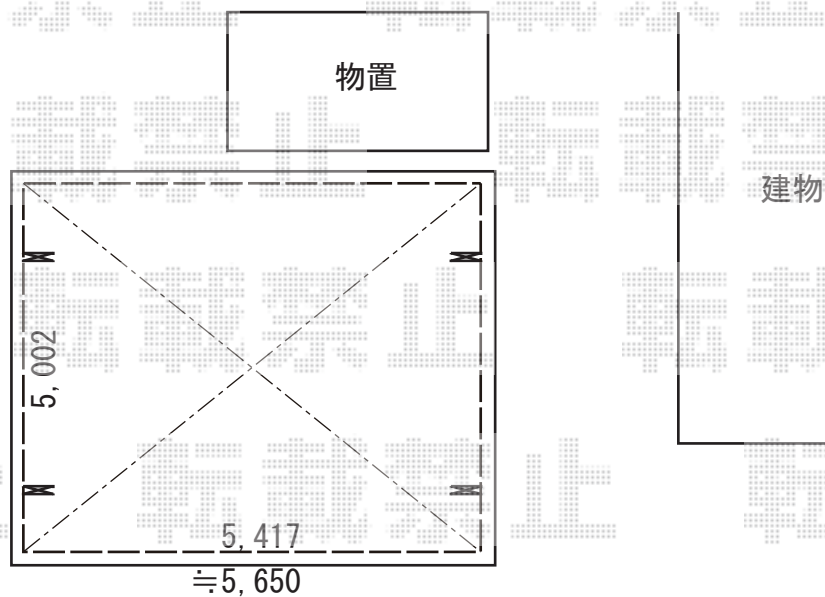

カーポート 施工概略図

Value Select ソリッドポート ワイド 積雪~20cm対応
幅= 5,417mm
奥行= 5,002mm
色 : シャイングレー
屋根材 : 熱線吸収ポリカーボネート (クリアマットS・すりガラス調)
柱仕様 : 標準柱仕様 (有効高 約2,200mm)

2019-7-630469

担当者

木挽