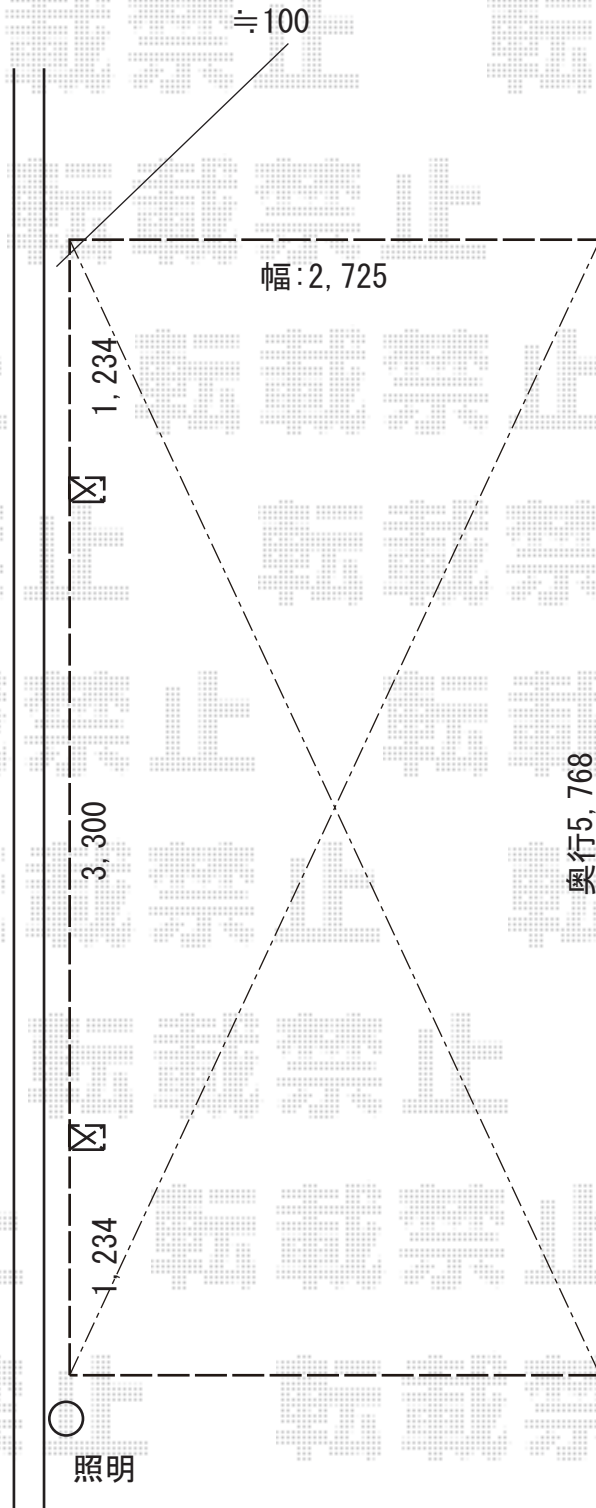

カーポート 施工概略図

YKK AP エフルージュグラン 積雪~20cm対応
幅= 2,725mm
奥行= 5,768mm
色： ピュアシルバー
屋根材： 熱線遮断ポリカーボネート(クリアマット)
柱仕様： ハイルフ柱仕様 (有効高 約2,350mm)

2019-7-630471

担当者

新西