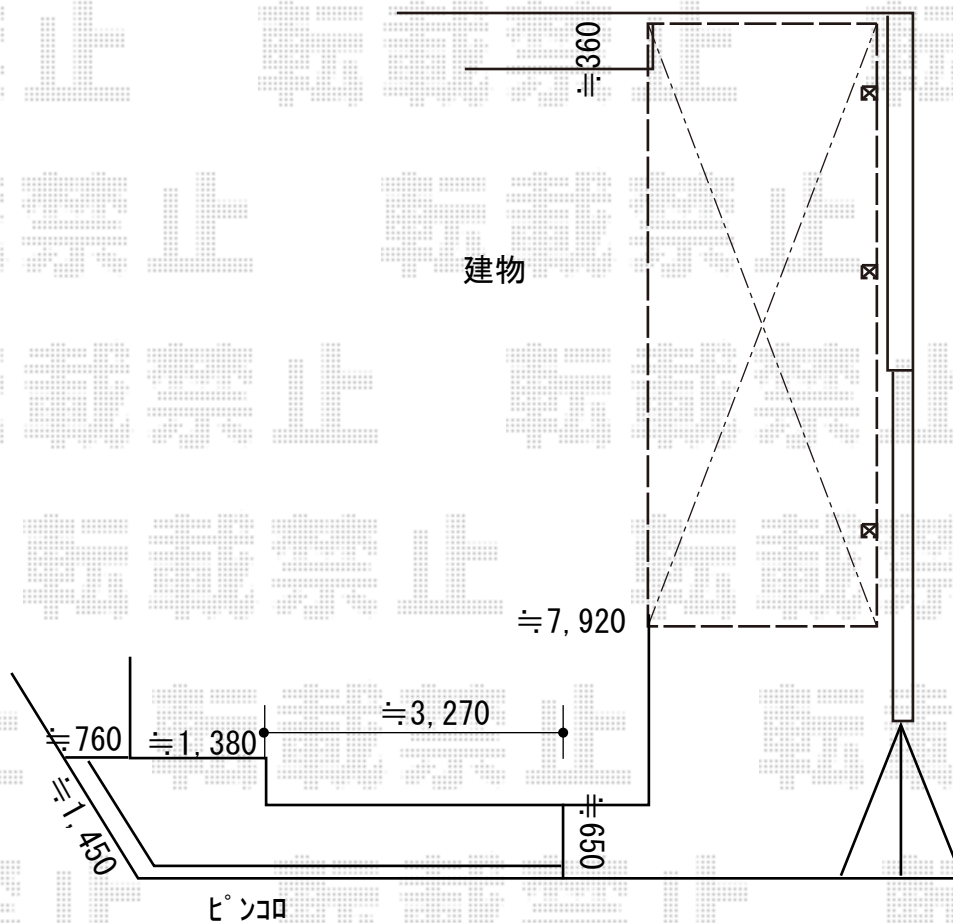

## カーポート施工概略図

YKK AP レイナベーカーポートグラン 延長 積雪～20cm対応

幅= 3,005mm

奥行= 6,484mm

色： プラチナステン

屋根材： 熱線遮断ポリカーボネート(クリアマット)

柱仕様： ハイルーフ柱仕様(有効高 約2,500mm)

YKK AP レイナベーカーポートグラン 水平式物干し 木造躯体用 ロング 2本入り×1セット

色： プラチナステン

2019-7-630486

担当者

新西