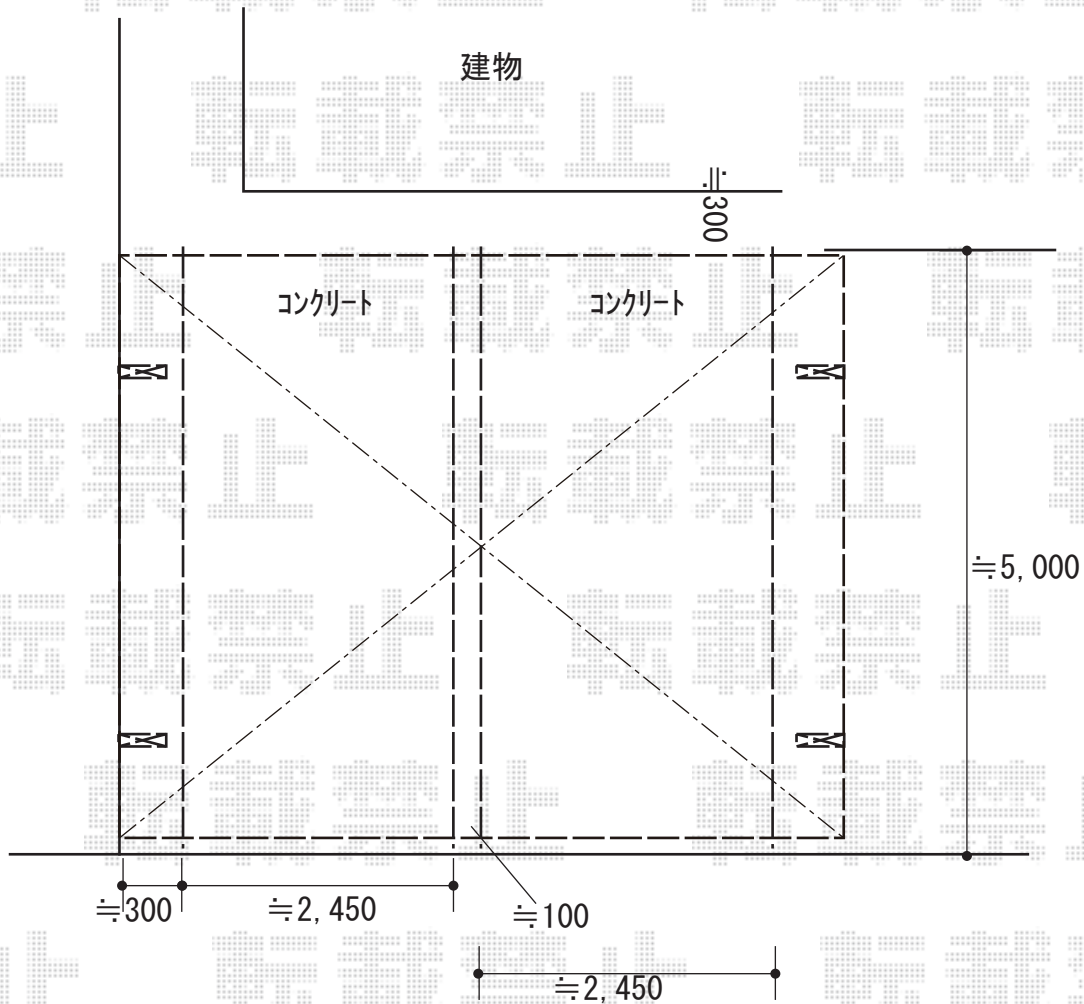

カーポート 施工概略図

LIXIL ネスカR (ラウンドスタイル) ワイド 積雪~20cm対応

幅= 5,442mm

奥行= 4,980mm

色: ホワイト

屋根材: 熱線吸収ポリカーボネート (クリアマットS・すりガラス調)

柱仕様: 標準柱仕様 (有効高 約2,200mm)

2019-7-630517