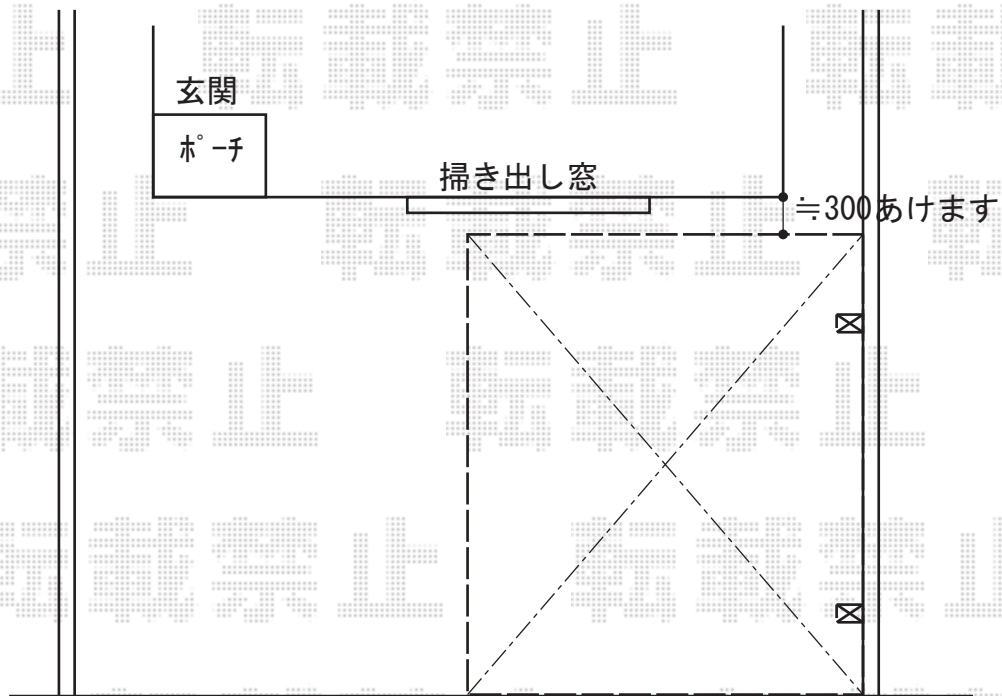

カーポート 施工概略図

LIXIL ネスカR (ラウンドスタイル) 積雪~20cm対応
幅= 2,999mm
奥行= 4,980mm
色: ホワイト
屋根材: ポリカーボネート (クリアマット・すりガラス調)
柱仕様: 標準柱仕様 (有効高 約2,200mm)

2019-7-630565

担当者

村上