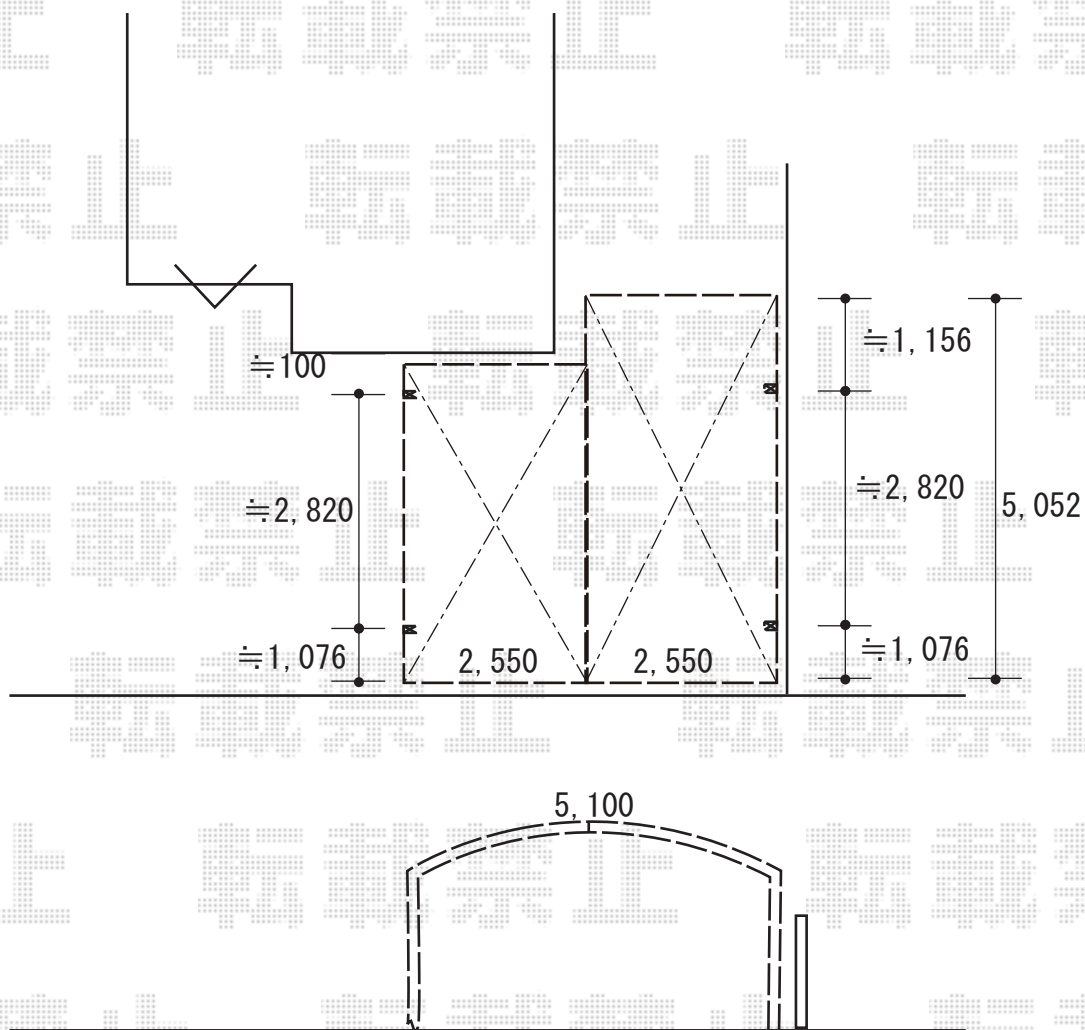

カーポート 施工概略図

YKK AP レイナポートグラン M合掌 積雪~20cm対応

幅= 5,114mm

奥行= 5,052mm

色： プラチナステン

屋根材： 熱線遮断ポリカーボネート(クリアマット)

柱仕様： 標準柱仕様 (有効高 約2,000mm)

YKK AP レイナポートグラン M合掌 屋根ふき材補強部品 2セット×1

色： カームブラック*1色のみ

2019-7-630615

担当者 村上(公)