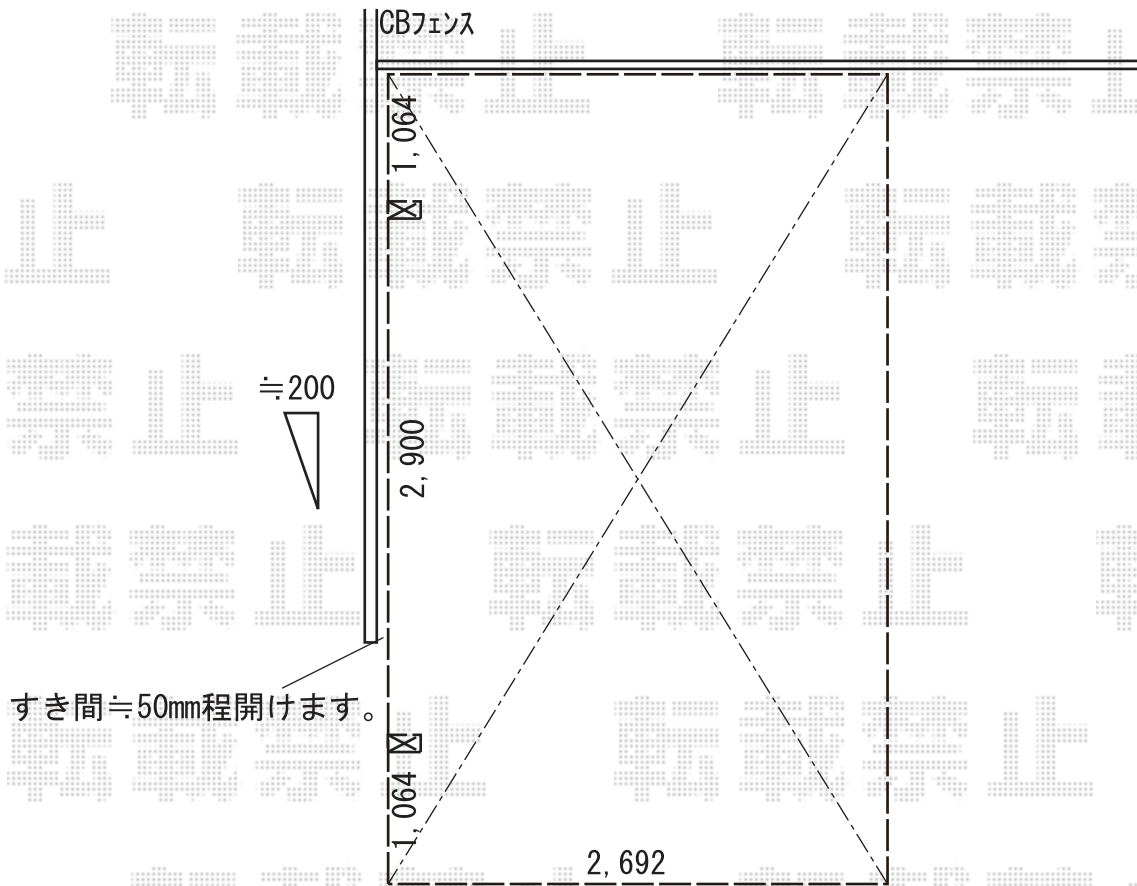

カーポート 施工概略図

LIXIL フーゴF (フラットスタイル) 積雪~20cm対応
幅= 2,692mm
奥行= 5,028mm
色: シャイングレー
屋根材: 熱線吸収ポリカーボネート (ブルーマットS・すりガラス調)
柱仕様: ロング柱25仕様 (有効高 約2,500mm)

※お車の出し入れに支障がないか事前にご確認をお願い致します。

2019-7-630642

担当者

酒井