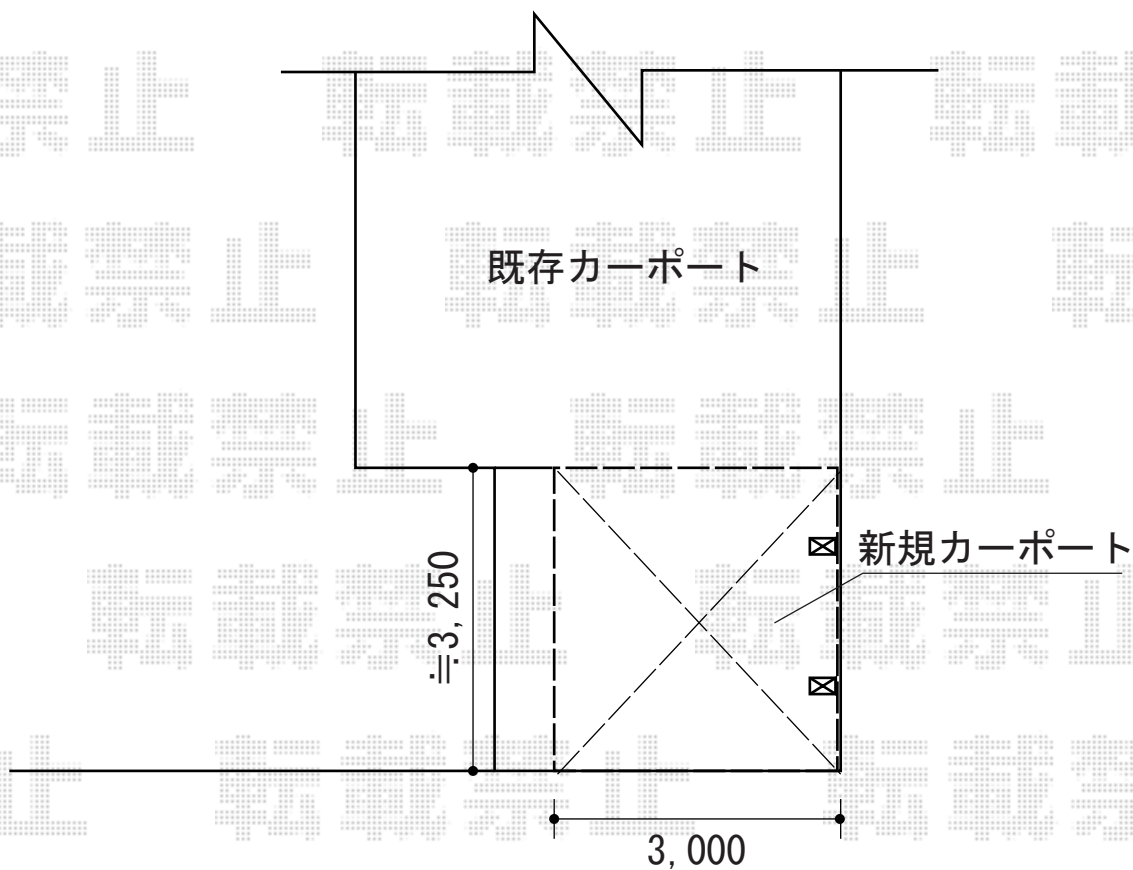

# カーポート 施工概略図

YKK AP レイナポートグラン 積雪～20cm対応  
幅= 3,000mm  
奥行= 5,052mm  
色： カームブラック  
屋根材： 熱線遮断ポリカーボネート（アースブルーマット調）  
柱仕様： ハイルフ柱仕様（有効高 約2,350mm）

2019-7-630660

担当者

新西