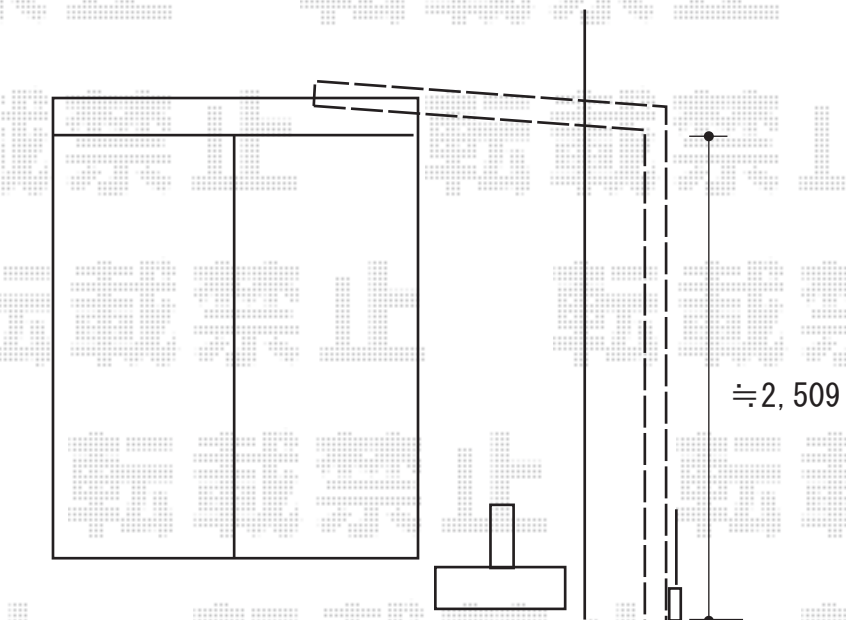

サイクルポート施工概略図

LIXIL ネスカFミニ（フラットスタイル）積雪～20cm対応
 幅= 2,096mm
 奥行= 2,205mm (3台～5台用)
 色： シャイングレー
 屋根材： ポリカーボネート（クリアマット・すりガラス調）
 柱仕様： ロング柱仕様（有効高 約2,500mm）

2019-7-630693

担当者

新西