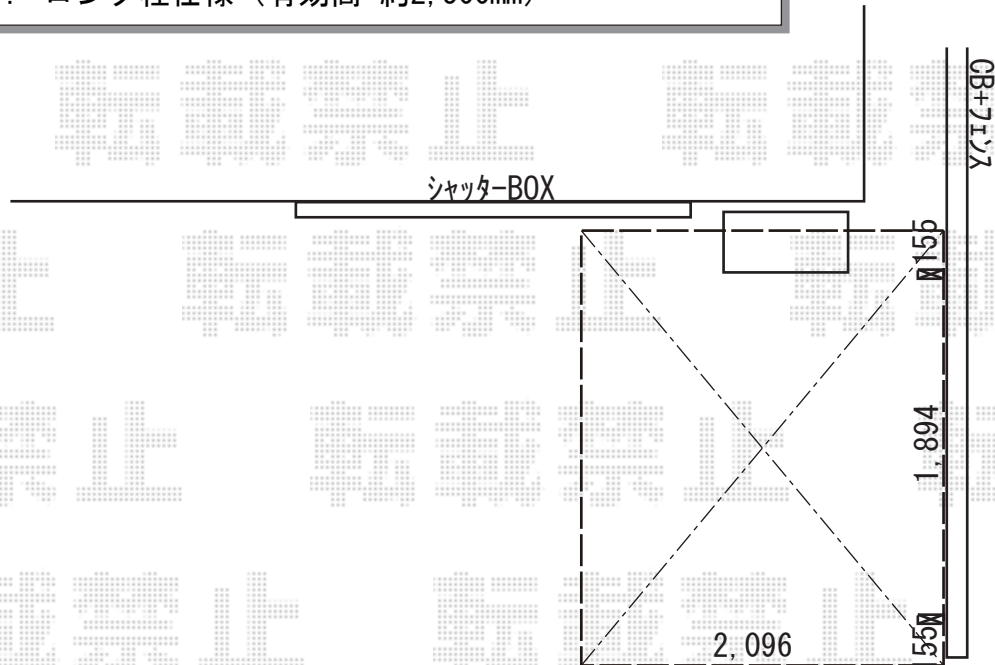

サイクルポート施工概略図

LIXIL ネスカFミニ（フラットスタイル）積雪～20cm対応
 幅= 2,096mm
 奥行= 2,205mm (3台～5台用)
 色： シャイングレー
 屋根材： ポリカーボネート（クリアマット・すりガラス調）
 柱仕様： ロング柱仕様（有効高 約2,500mm）

2019-7-630693

担当者

新西