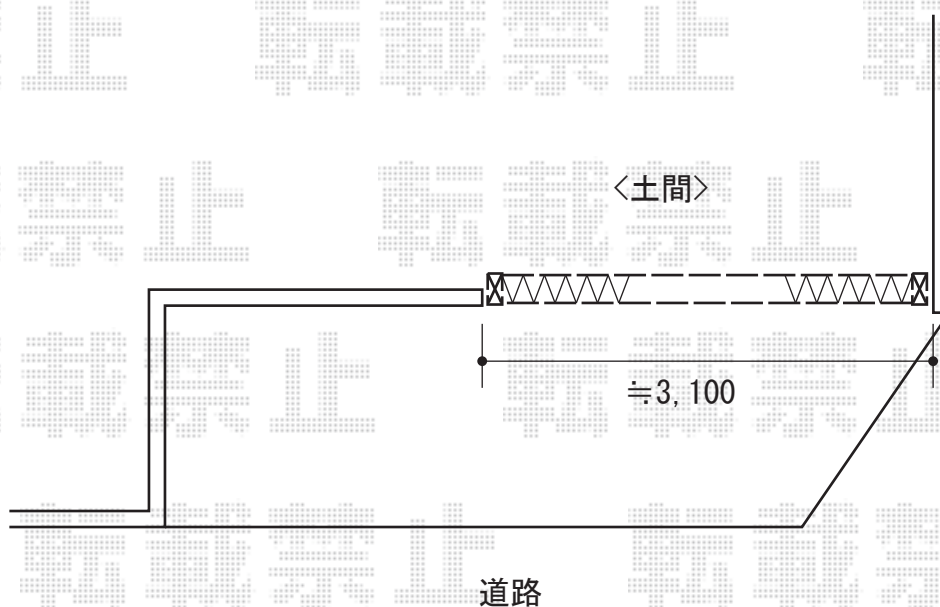

カーゲート施工概略図

Value Select トリップゲート RA型 ノンレール 両開き 32W (16S+16m)

開口幅= 2,991mm

全幅= 3,091mm

たたみ幅= 203×2mm

高さ= 1,182mm

色： ブロンズ

キャスター数： 2箇所

落棒数： 2本

2019-7-630715

担当者

山崎