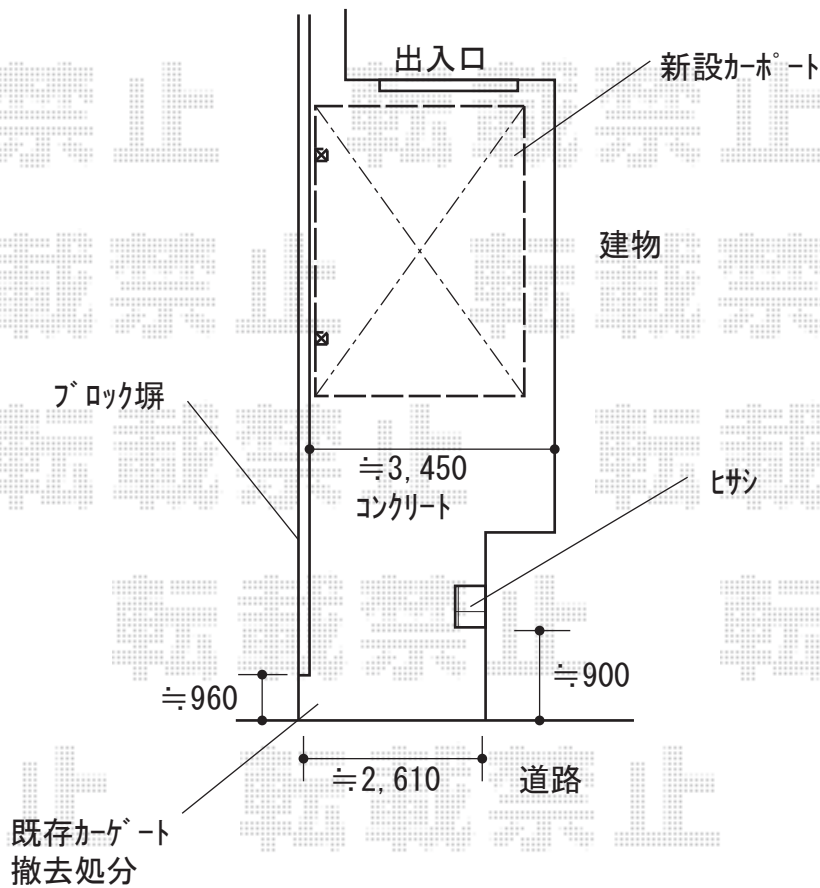

# エクステリア 施工概略図

YKK AP レイナポートグラン 積雪~20cm対応  
幅= 3,000mm  
奥行= 5,400mm  
色： プラチナステン  
屋根材： 熱線遮断ポリカーボネート（アースブルーマット調）  
柱仕様： ハイルフ柱仕様（有効高 約2,350mm）

2019-7-630743

担当者

山崎