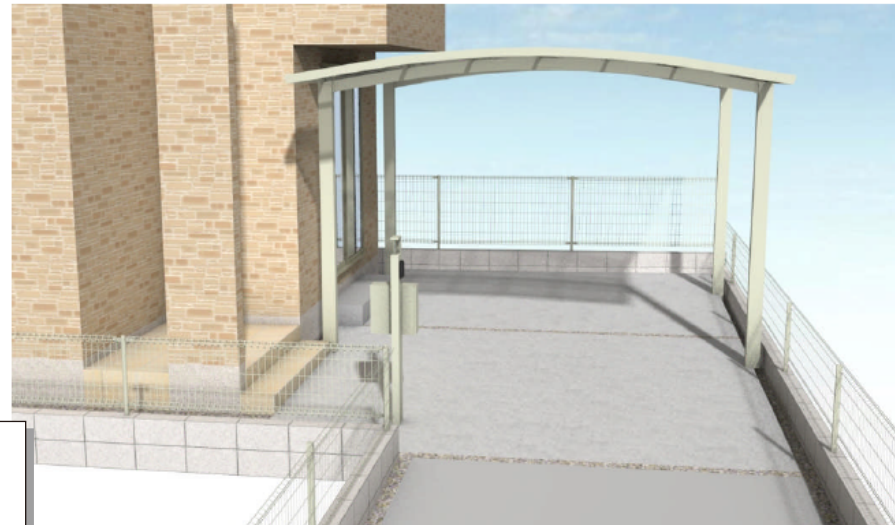

カーポート施工概略図

LIXIL ネスカR (ラウンドスタイル) ワイド 積雪~20cm対応
 幅= 4,230mm
 奥行= 5,382mm
 色: シャイングレー
 屋根材: 熱線吸収ポリカーボネート (ブルーマットS・すりガラス調)
 柱仕様: ロング柱25仕様 (有効高 約2,500mm)