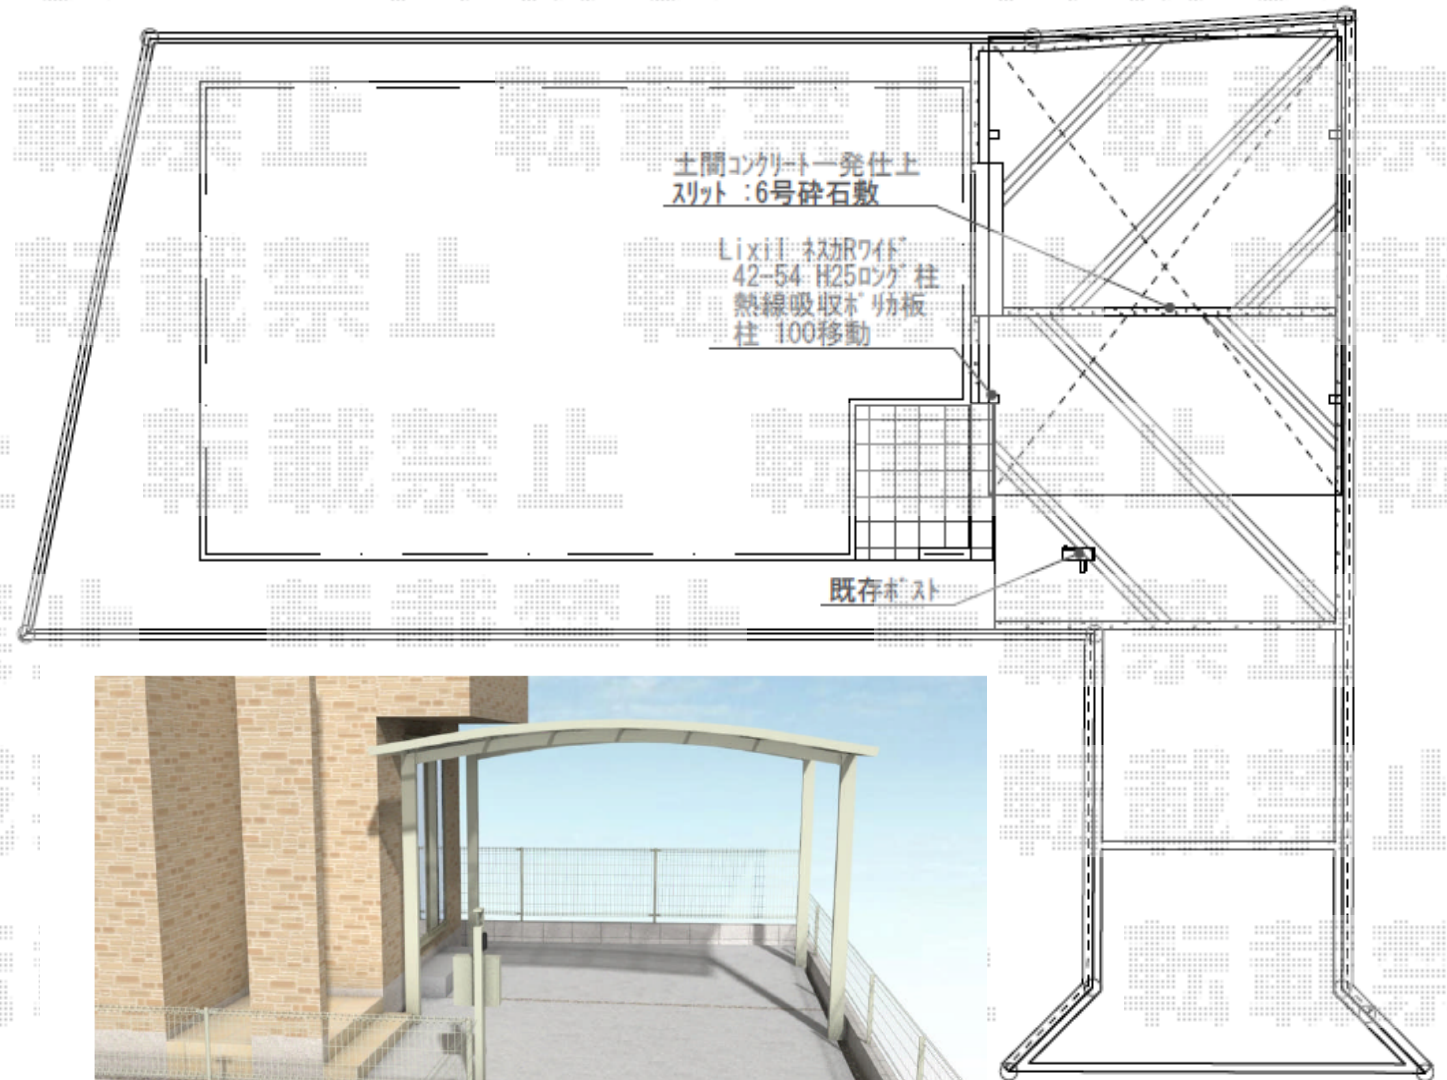

カーポート施工概略図

LIXIL ネスカR (ラウンドスタイル) ワイド 積雪~20cm対応
 幅= 4,230mm
 奥行= 5,382mm
 色: シャイングレー
 屋根材: 熱線吸収ポリカーボネート (ブルーマットS・すりガラス調)
 柱仕様: ロング柱25仕様 (有効高 約2,500mm)