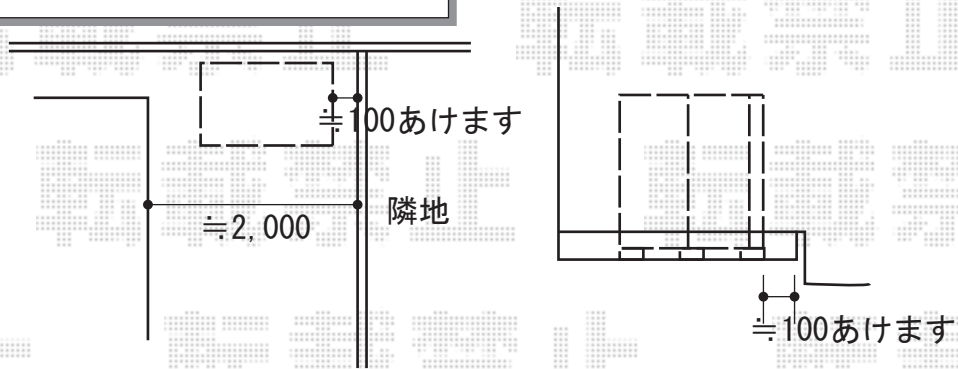

バルコニー屋根・物置 施工概略図

イナバ物置 シンプリー 一般型 1320×615×1603
 間口= 1,320mm
 奥行= 615mm
 高さ= 1,603mm
 色： アクアブルー
 屋根タイプ： 標準型
 耐荷重タイプ： 一般型
 棚タイプ： 全面棚タイプ
 数量： 1台

Value Select プレシオステラスII R型 屋根タイプ 単体 積雪～20cm対応
 間口= 関東間2.0間 (柱芯々3,485mm 屋根幅3,670mm)
 出幅= 4尺 (1,170mm)
 色： ノーブルステン
 屋根材： 熱線遮断ポリカーボネート (スカイブルーマット調)
 柱仕様： 柱奥行移動タイプ (柱2本)
 施工方法： 下止め仕様
 躯体式バルコニー取付部品： 中間用×2