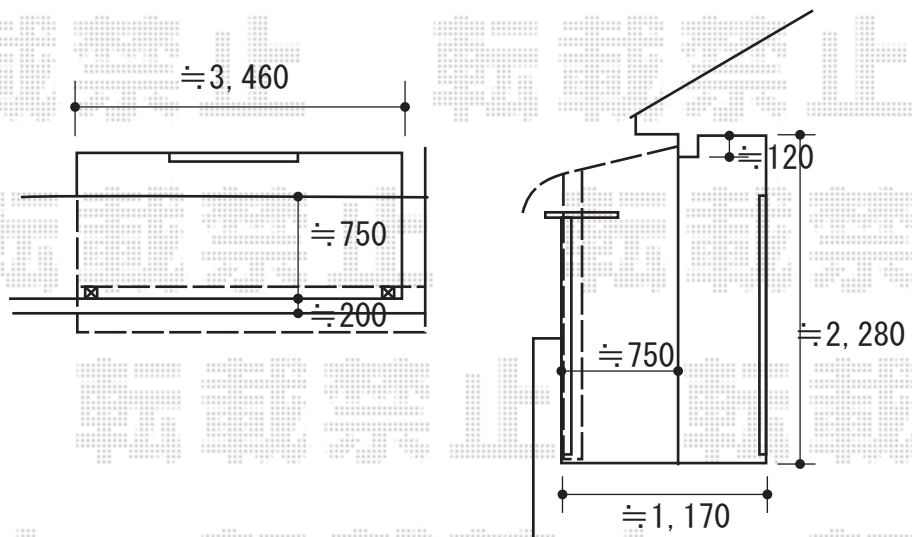

バルコニー屋根・物置 施工概略図

イナバ物置 シンプリー 一般型 1320×615×1603
 間口= 1,320mm
 奥行= 615mm
 高さ= 1,603mm
 色： アクアブルー
 屋根タイプ： 標準型
 耐荷重タイプ： 一般型
 棚タイプ： 全面棚タイプ
 数量： 1台

Value Select プレシオステラスII R型 屋根タイプ 単体 積雪～20cm対応
 間口= 関東間2.0間 (柱芯々3,485mm 屋根幅3,670mm)
 出幅= 4尺 (1,170mm)
 色： ノーブルステン
 屋根材： 熱線遮断ポリカーボネート (スカイブルーマット調)
 柱仕様： 柱奥行移動タイプ (柱2本)
 施工方法： 下止め仕様
 躯体式バルコニー取付部品： 中間用×2