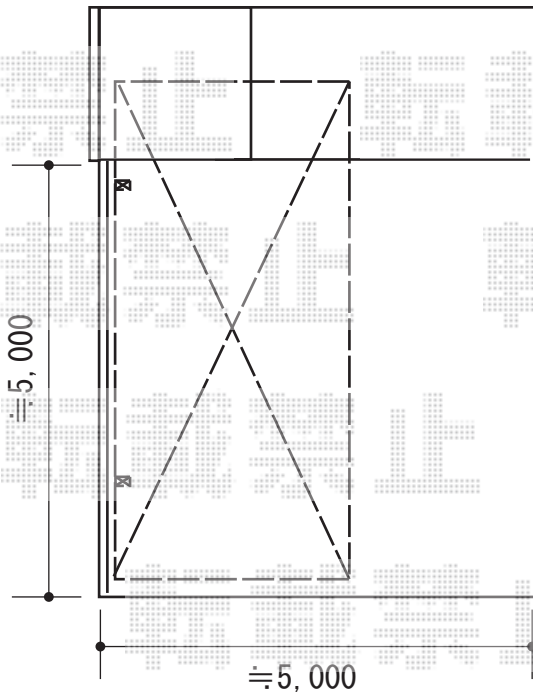

カーポート 施工概略図

YKK AP レイナポートグラン 積雪～20cm対応
幅= 3,000mm
奥行= 5,768mm
色： プラチナステン
屋根材： 熱線遮断ポリカーボネート（アースブルーマット調）
柱仕様： ハイルフ柱仕様（有効高 約2,350mm）

YKK AP レイナポートグラン 着脱式サポート
標準・ハイルフ兼用 2本入り×1セット
色： プラチナステン

勾配分
敷地奥側の有効高さが低くなります