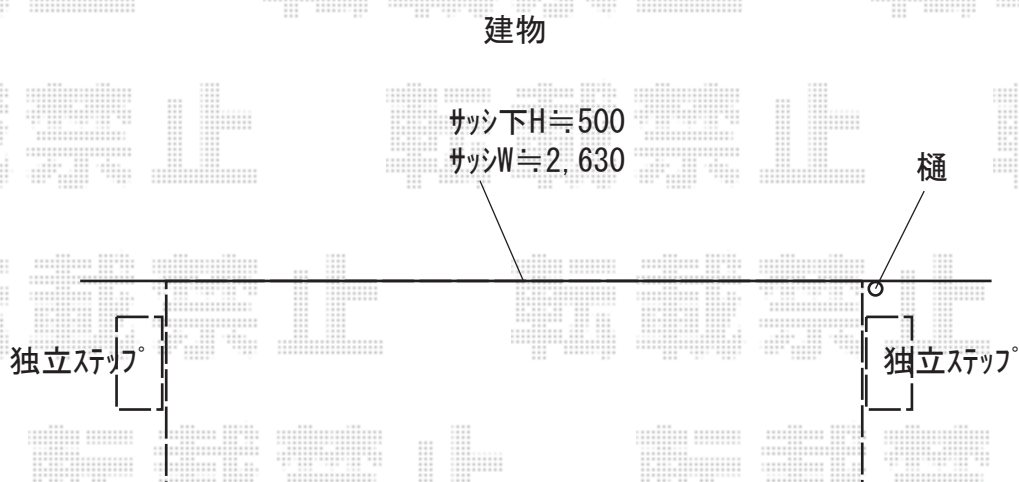

ウッドデッキ 施工概略図

YKK AP リウッドデッキ 200

間口= 1.5間(2,651mm)

出幅= 4尺(1,220mm)

色：【未定】

床板：縦貼り

幕板：標準幕板

束柱：Tタイプ(400~550mm) (色：【未定】)

YKK AP リウッドデッキ200 独立式 リウッド ステップ2型×2セット

色：【未定】(束柱色：【未定】)

2019-7-630798

担当者

木附