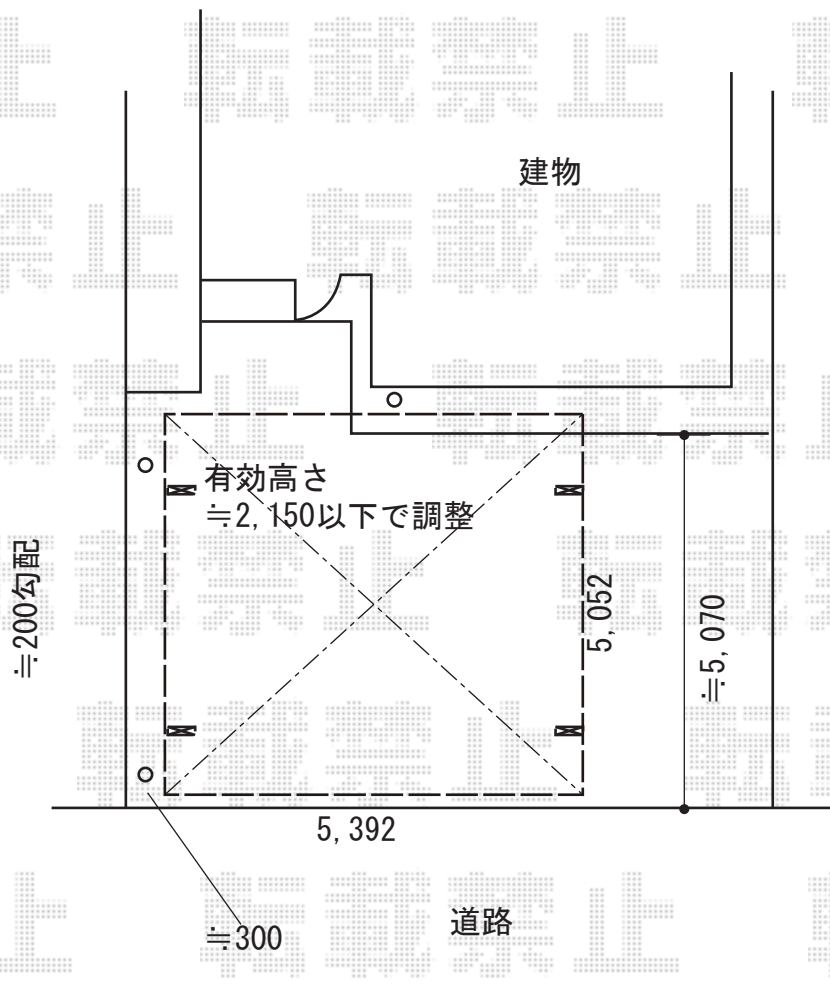

カーポート 施工概略図

YKK AP レイナツインポートグラン 積雪~20cm対応
幅= 5,392mm
奥行= 5,052mm
色: カームブラック
屋根材: 熱線遮断ポリカーボネート (アースブルーマット調)
柱仕様: ハイルフ柱仕様 (有効高 約2,350mm)

2019-7-630811

担当者 村上(公)