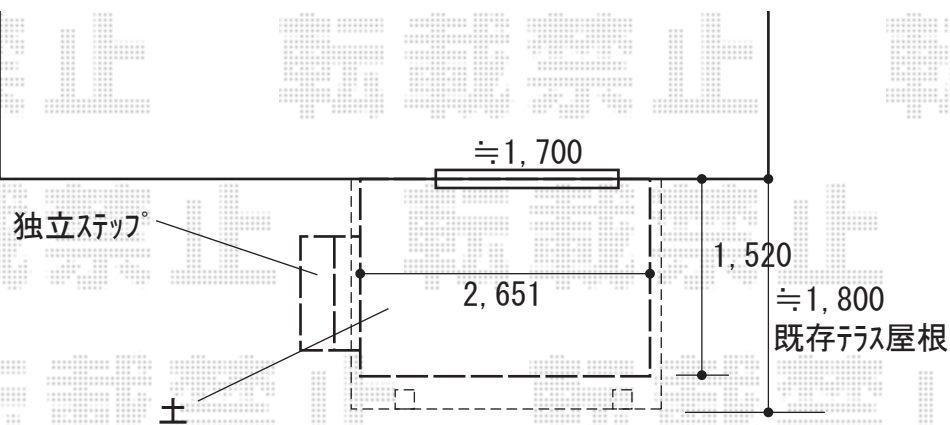

ウッドデッキ 施工概略図

Value Select マージウッドデッキ

間口= 1.5間(2,651mm)

出幅= 5尺(1,520mm)

色： レッドウッド

床板： 縦貼り

幕板： 標準幕板

束柱： Hタイプ(550~700mm) (色： カームブラック)

YKK AP 独立式 リウッド ステップ2型 (2段) ×1セット

色： レッドブラウン (束柱色： カームブラック)

2019-7-630813

担当者

山崎