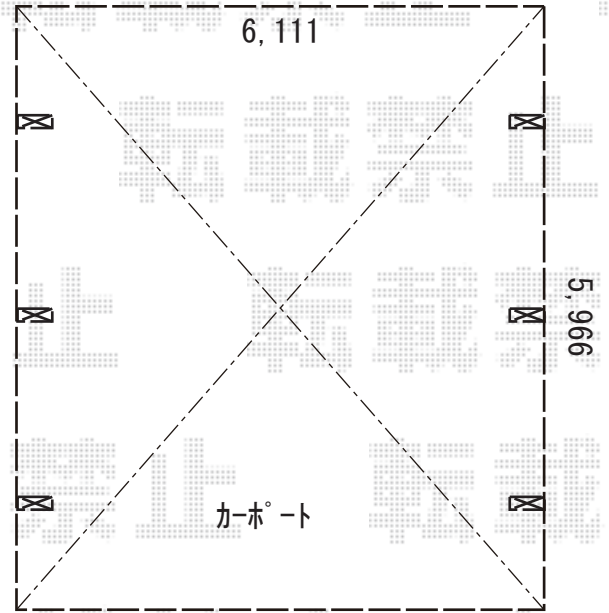

カーポート 施工概略図

YKK AP ジーポートneo Aタイプ 2台用 角柱6本柱 積雪~150cm対応
幅= 6,111mm
奥行= 5,966mm
色： ピュアシルバー
屋根材： スチール折板（シルバー/ペフ無/t0.8mm）*10枚/別途算出
柱仕様： ハイルフ柱仕様（有効高 約3,000mm）
横材： 無し

2019-7-630853

担当者

伊野