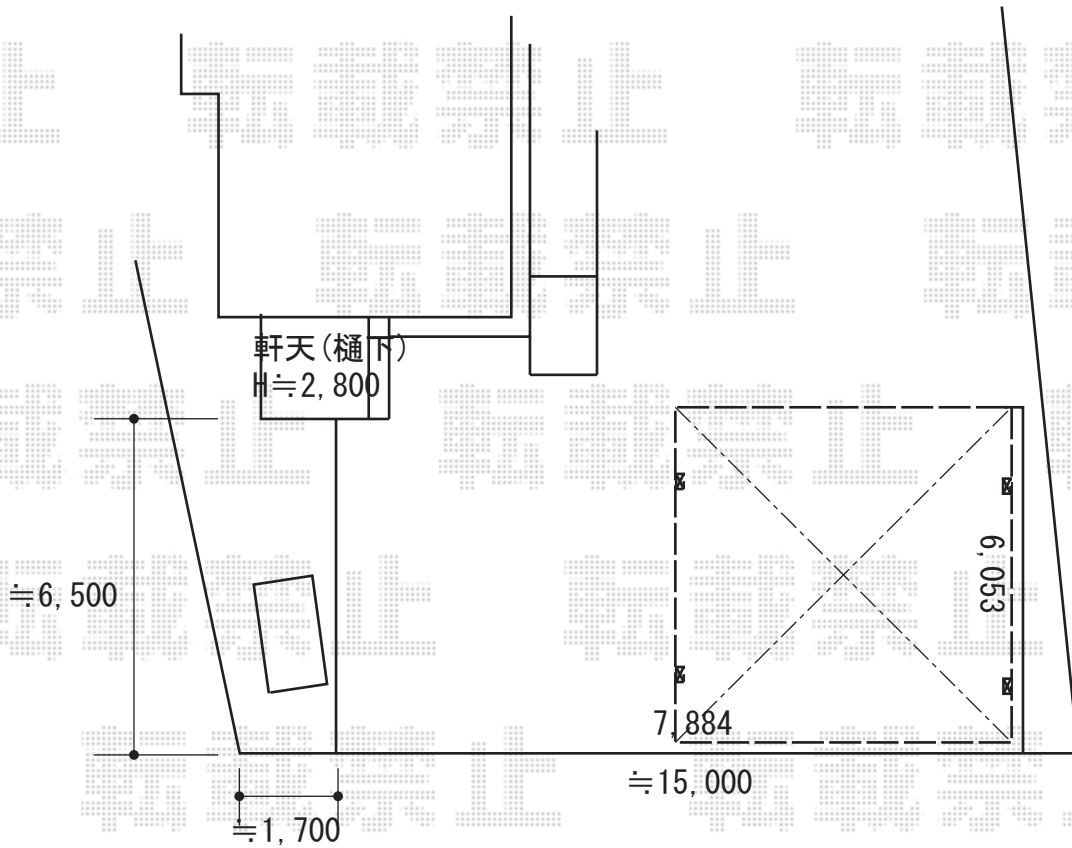

カーポート 施工概略図

LIXIL(トステム) テリオスポートIII 1500 3台用 角柱4本柱 積雪~50cm対応
幅= 7,884mm
奥行= 6,053mm
色 : オータムブラウン
屋根材 : スチール折板 (シルバー/ペフ無) *別途算出
柱仕様 : ロング柱25仕様 (有効高 約2,500mm)
横材 : 無し

2019-7-630874

担当者

酒井