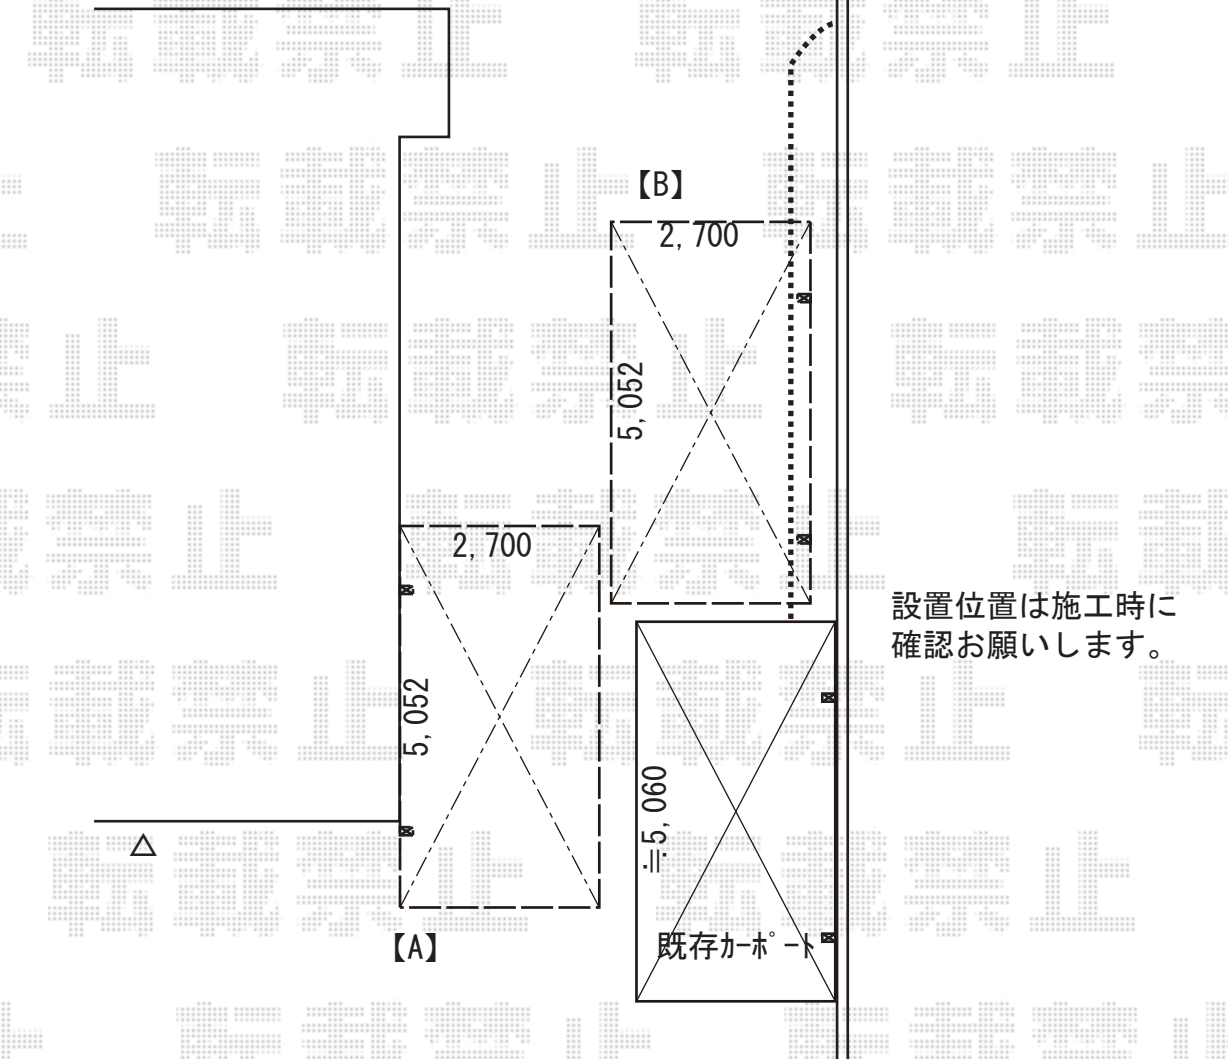

カーポート施工概略図

Value Select 【A】 プレシオスポート 積雪~20cm対応
幅= 2,700mm
奥行= 5,052mm
色： チャコールブラック
屋根材： 熱線遮断ポリカーボネート（スカイブルーマット調）
柱仕様： ハイルーフ柱仕様（有効高 約2,250mm）

Value Select 【B】 プレシオスポート 積雪~20cm対応
幅= 2,700mm
奥行= 5,052mm
色： チャコールブラック
屋根材： 熱線遮断ポリカーボネート（スカイブルーマット調）
柱仕様： ハイルーフ柱仕様（有効高 約2,250mm）