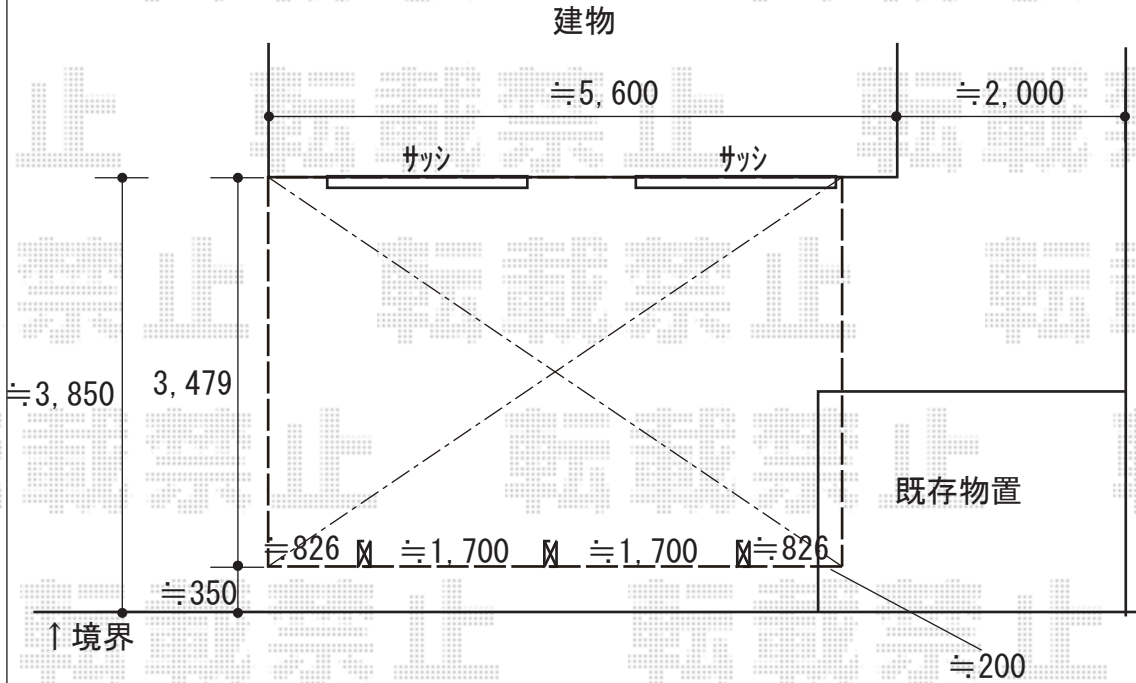

カーポート 施工概略図

YKK AP レイナベーカーポートグラン50 積雪~50cm対応
 幅= 3,479mm
 奥行= 5,052mm
 色: プラチナステン
 屋根材: 熱線遮断ポリカーボネート(クリアマット)
 柱仕様: 標準柱仕様(有効高 約2,150mm)

2019-7-630956

担当者

村上(公)