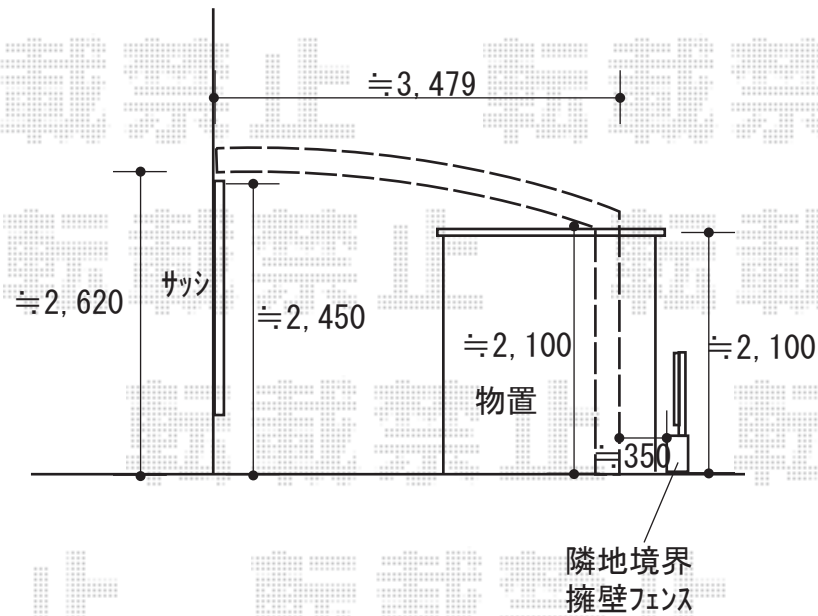

カーポート 施工概略図

YKK AP レイナベーカーポートグラン50 積雪~50cm対応
 幅= 3,479mm
 奥行= 5,052mm
 色: プラチナステン
 屋根材: 熱線遮断ポリカーボネート(クリアマット)
 柱仕様: 標準柱仕様(有効高 約2,150mm)

2019-7-630956

担当者

村上(公)