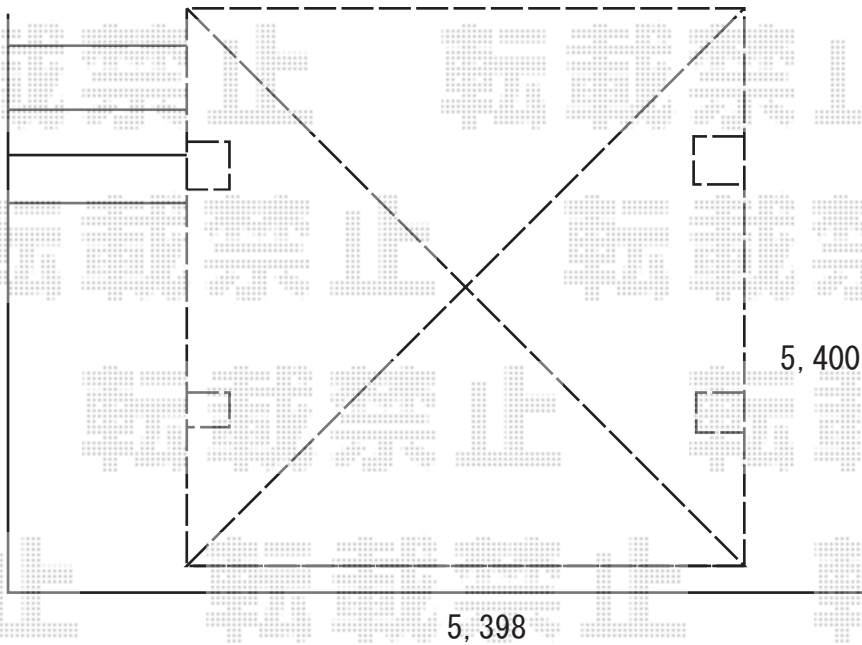

カーポート 施工概略図

YKK AP エフルージュ ツイン 積雪～20cm対応
幅= 5,398mm
奥行= 5,400mm
色： カームブラック
屋根材： 熱線遮断ポリカーボネート（アースブルーマット調）
柱仕様： ハイルーフ柱仕様（有効高 約2,350mm）

2019-7-630973	担当者	新西
---------------	-----	----